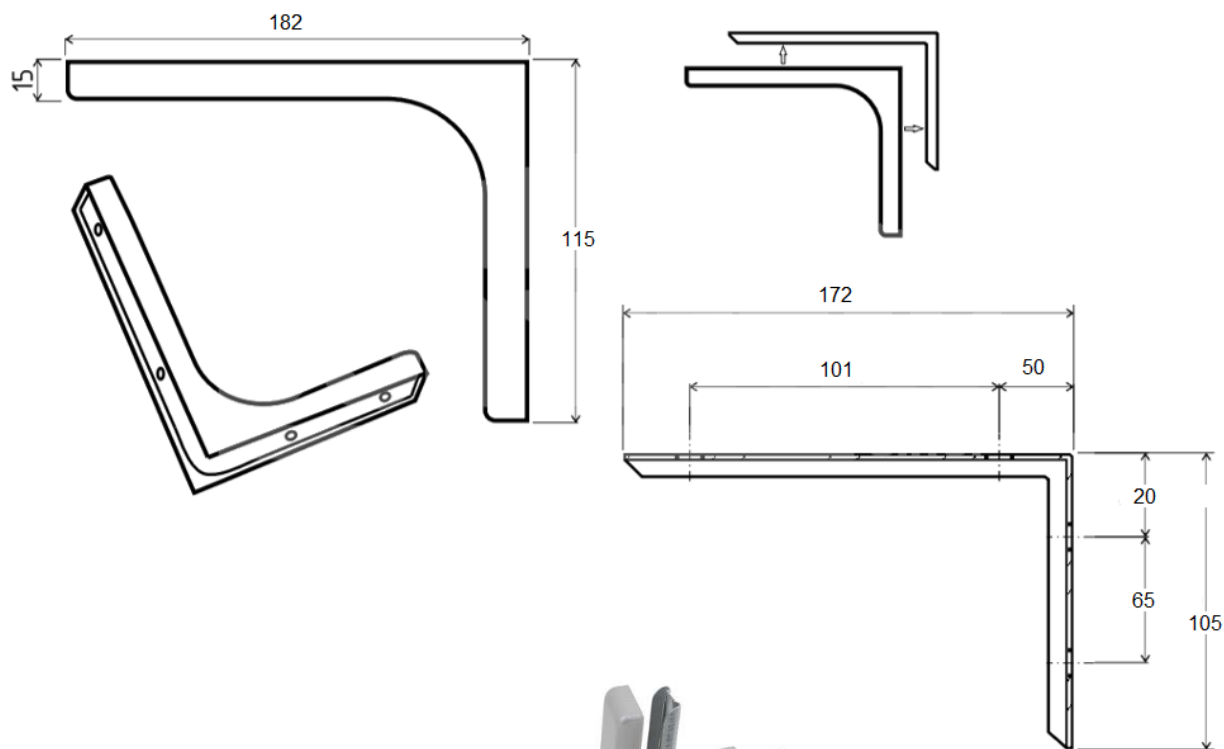

PODPĚRY POLIC LEONARDO 180 mm

> 180 mm (25 kg)

OBJ.Č.	BAR.PROVEDENÍ
23.0300.180.51	bílá
23.0300.180.54	černá
23.0300.180.56	šedá
23.0300.180.5H	tmavě hnědá
23.0300.180.5L	ořech
23.0300.180.73	olše
23.0300.180.C13	jasan