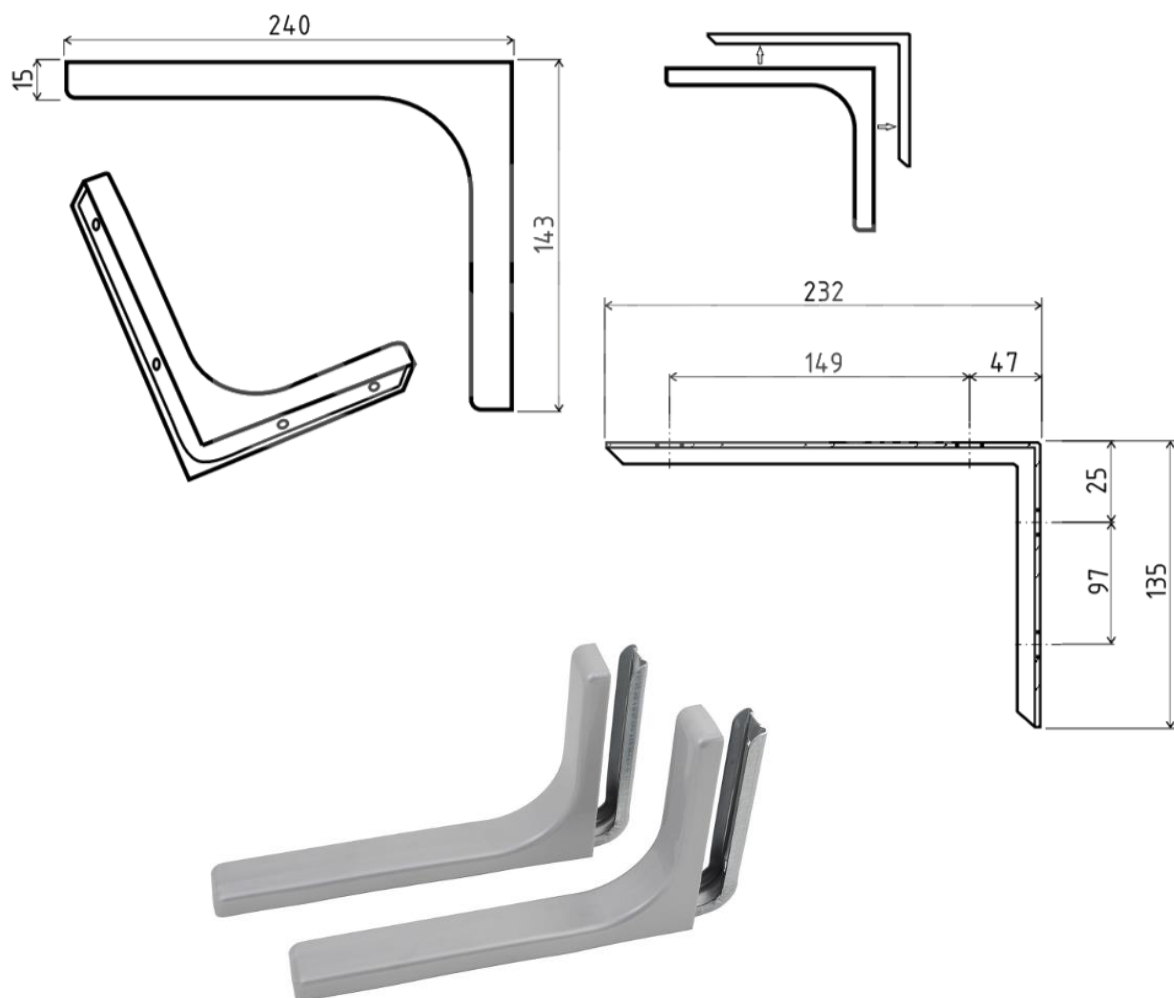

PODPĚRY POLIC LEONARDO 240 mm

> 240 mm (25 kg)

OBJ.Č.	BAR.PROVEDENÍ
23.0300.240.51	bílá
23.0300.240.54	černá
23.0300.240.56	šedá
23.0300.240.5H	tmavě hnědá
23.0300.240.5L	ořech
23.0300.240.73	olše
23.0300.240.C13	jasan