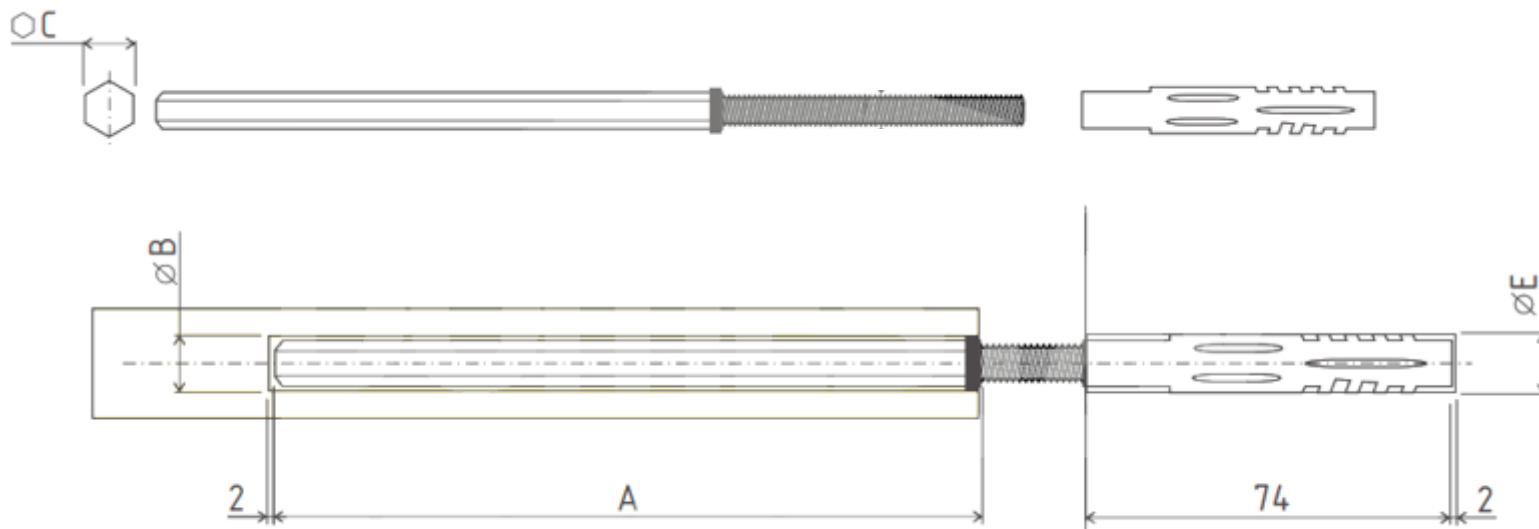

KONZOLE SKRYTÉ - GOLIA

OBJ. ČÍSLO	A	B	E	VRTÁK
23.0305.0914.50	140	9	B-1	12
23.0305.1010.50	100	9		12
23.0305.1014.50	145	9		12
23.0305.1212.50	120	10,5		12
23.0305.1412.50	120	12		14
23.0305.1414.50	145	14		14
23.0305.1416.50	165	14		14