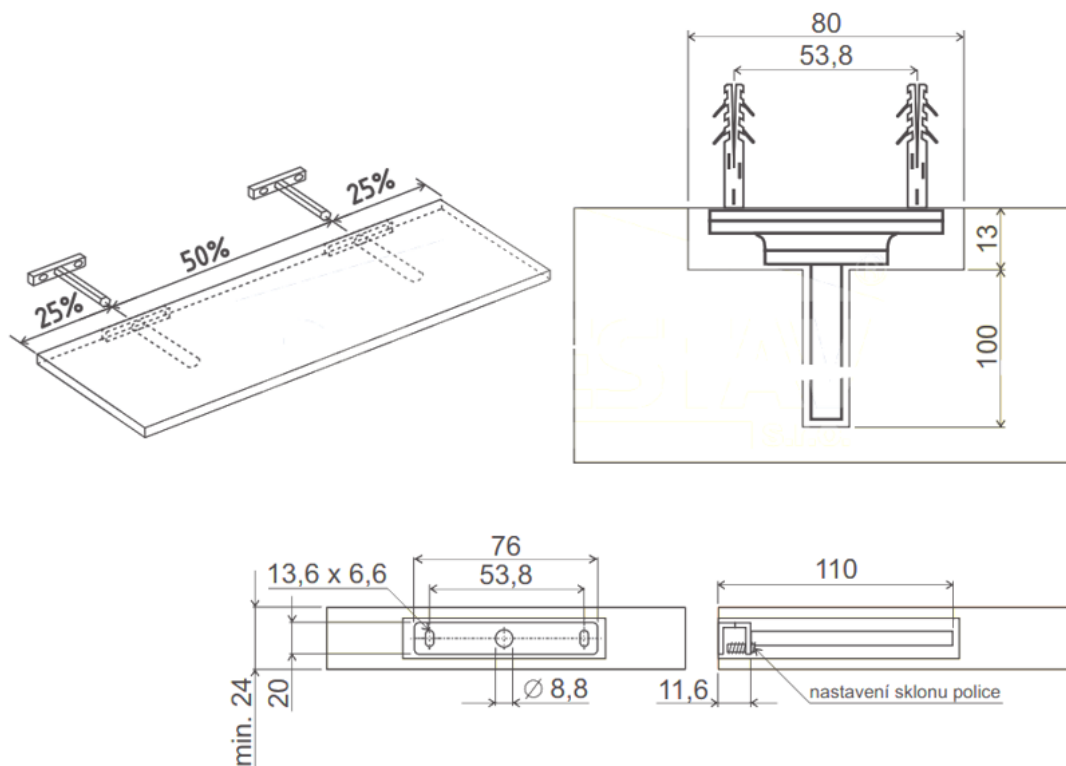

## KONZOLE SKRYTÉ - DAVID

**OBJ.Č.**

23.0306.1111.05

**SPECIFIKACE**

d=11x110 zinek