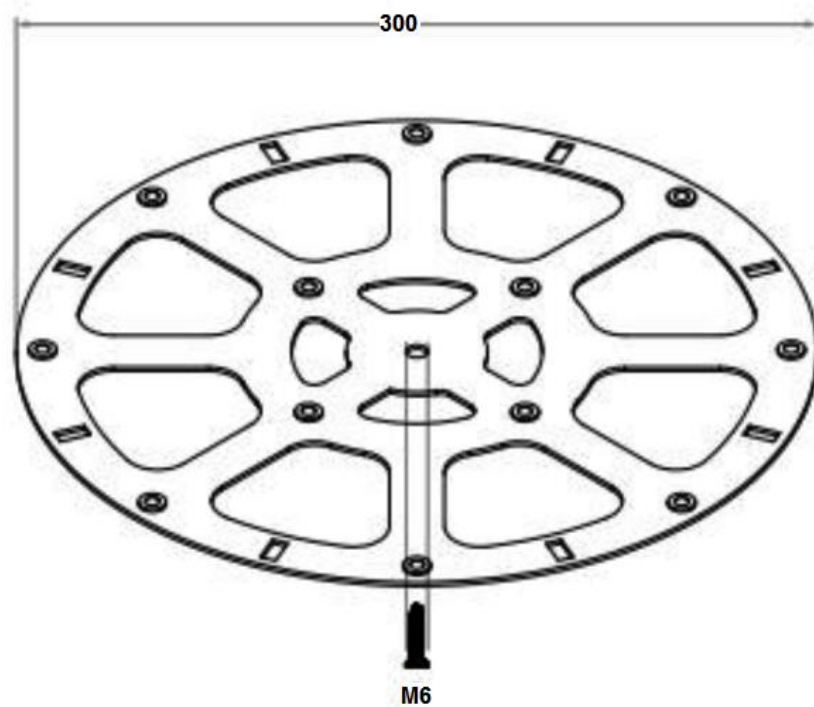

TOČNA PLASTOVÁ Ø 300 PLAST + KOVOVÁ LOŽISKA

23.0412.280.54

točna plastová pr.300mm