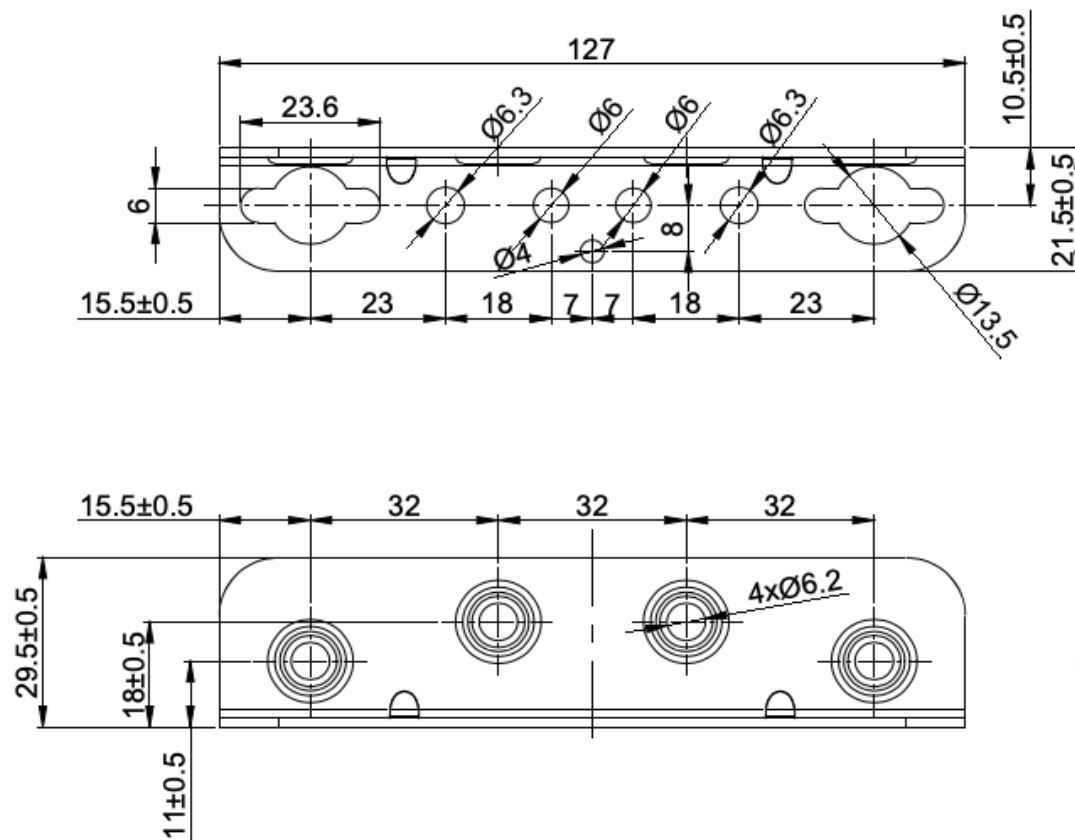

23.0616.127.05 postelové kování Model 616

La Ferramenta, s.r.o.
 Malé Díly 403 66461 Rebešovice
 IČO: 29253934 / VAT: CZ 29253934

Sklad a kanceláře La ferramenta
 Havránkova 75
 61900 Brno

+420 605 271 559