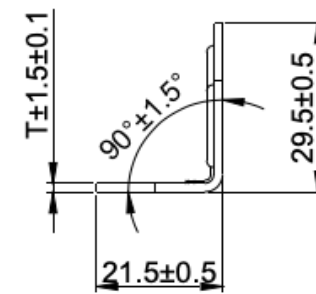

23.0616.127.05 postelové kování Model 616

La Ferramenta, s.r.o.
 Malé Díly 403 66461 Rebešovice
 IČO: 29253934 / VAT: CZ 29253934

Sklad a kanceláře La ferramenta
 Havránkova 75
 61900 Brno

+420 605 271 559