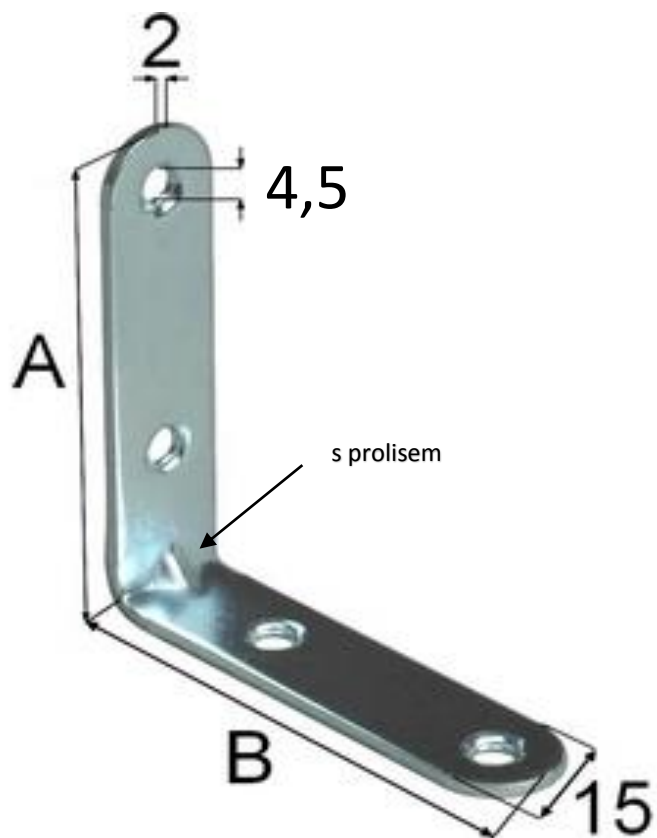

ÚHELNÍK S PROLISEM BÍLÝ ZINEK

obj.číslo	A mm	B mm
23.0737.025.05	20	20
23.0737.030.05	30	30
23.0737.040.05	40	40
23.0737.050.05	50	50
23.0737.060.05	60	60
23.0737.080.05	80	80