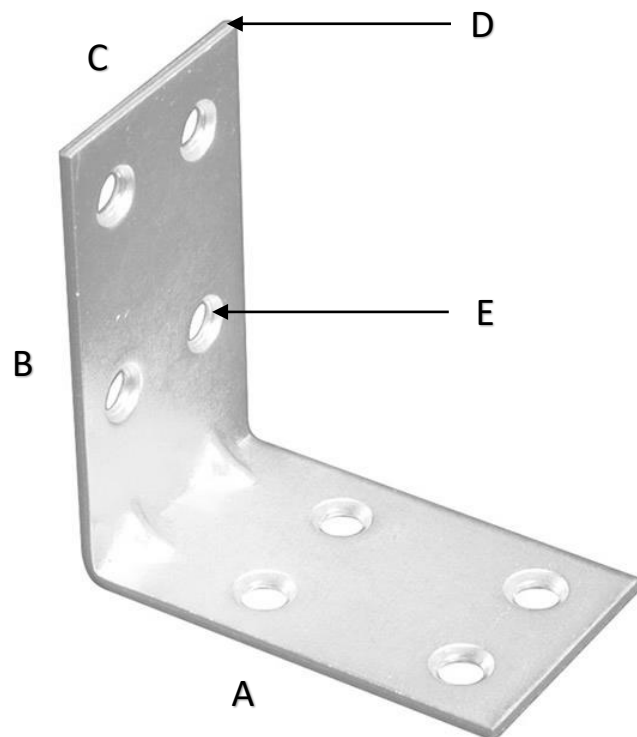

## ÚHELNÍK S PROLISEM

obj. číslo	rozměry C x A x B (mm)	rozměr D (mm)	průměr E (mm)	počet děr	specifikace
23.0738.030.05	30 x 30 x 30	2	4,5	4	prolis, bílý zinek
23.0738.040.05	30 x 40 x 40	2	4,5	4	prolis, bílý zinek
23.0738.050.05	30 x 50 x 50	2	4,5	4	prolis, bílý zinek
23.0738.060.05	31 x 60 x 60	2	4,5	4	prolis, bílý zinek
23.0738.080.05	30 x 80 x 80	2	4,5	4	prolis, bílý zinek
23.0738.100.05	30 x 100 x 100	2	4,5	4	prolis, bílý zinek