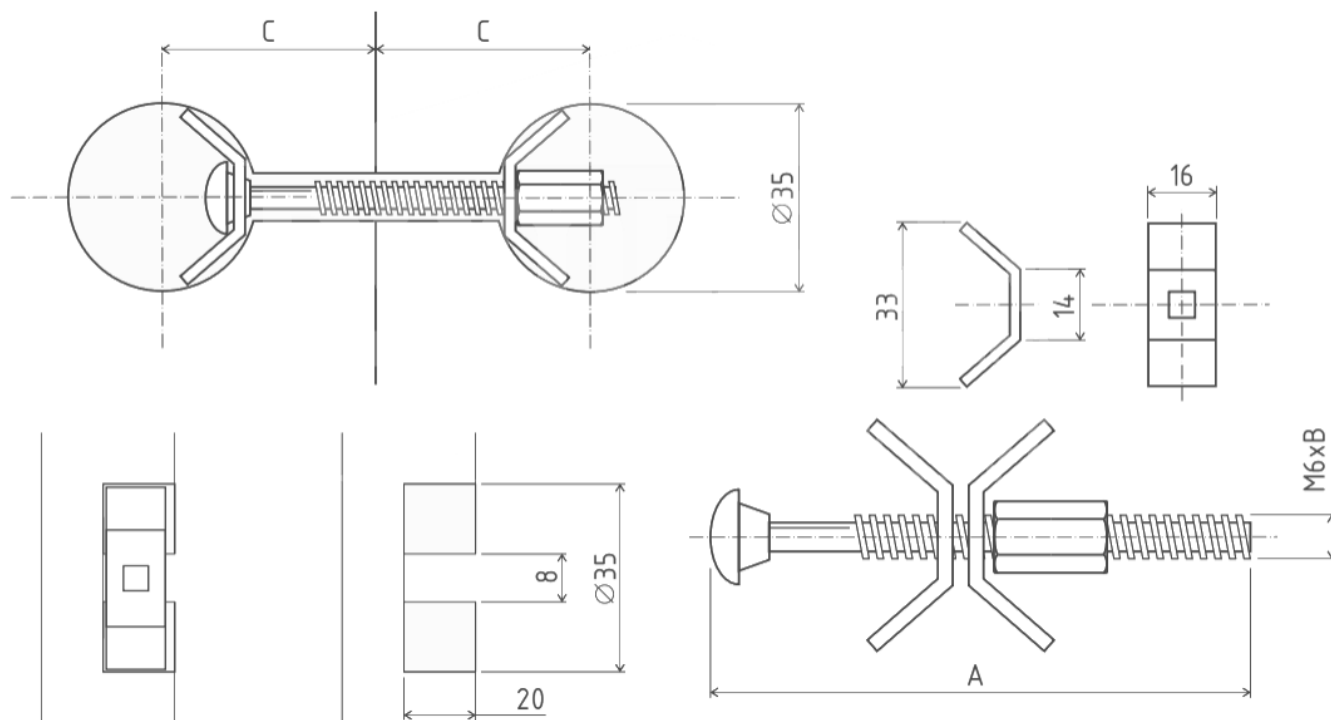

SPOJOVACÍ ŠROUB NA PRACOVNÍ DESKU

OBJ.ČÍSLO	A	B	C
23.0801.070.05	67,5	48	30-37
23.0801.100.05	102,5	83	48-55
23.0801.120.05	123,5	80	60-67
23.0801.150.05	153	101	73-80