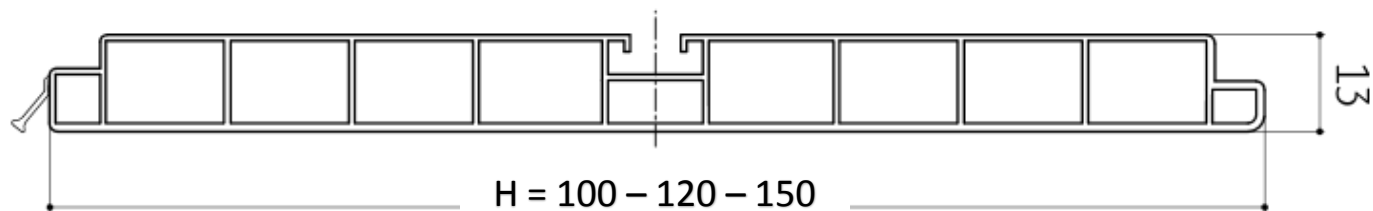

UNIONPLAST KUCHYŇSKÉ SOKLY

OBJ.Č.	VÝŠKA	DĚLKA	POVRCHOVÁ ÚPRAVA	POZN.
24.EZJ0.100.59	100	4000	nerez broušená	skladem
24.EZJ0.120.59	120	4000	nerez broušená	skladem
24.EZJ0.150.59	150	4000	nerez broušená	skladem
24.EZJ0.100._	100	4000	hliník - br. hliník - satin	na dotaz
24.EZJ0.120._	120	4000	hliník - br. hliník - satin	na dotaz
24.EZJ0.150._	150	4000	hliník - br. hliník - satin	na dotaz