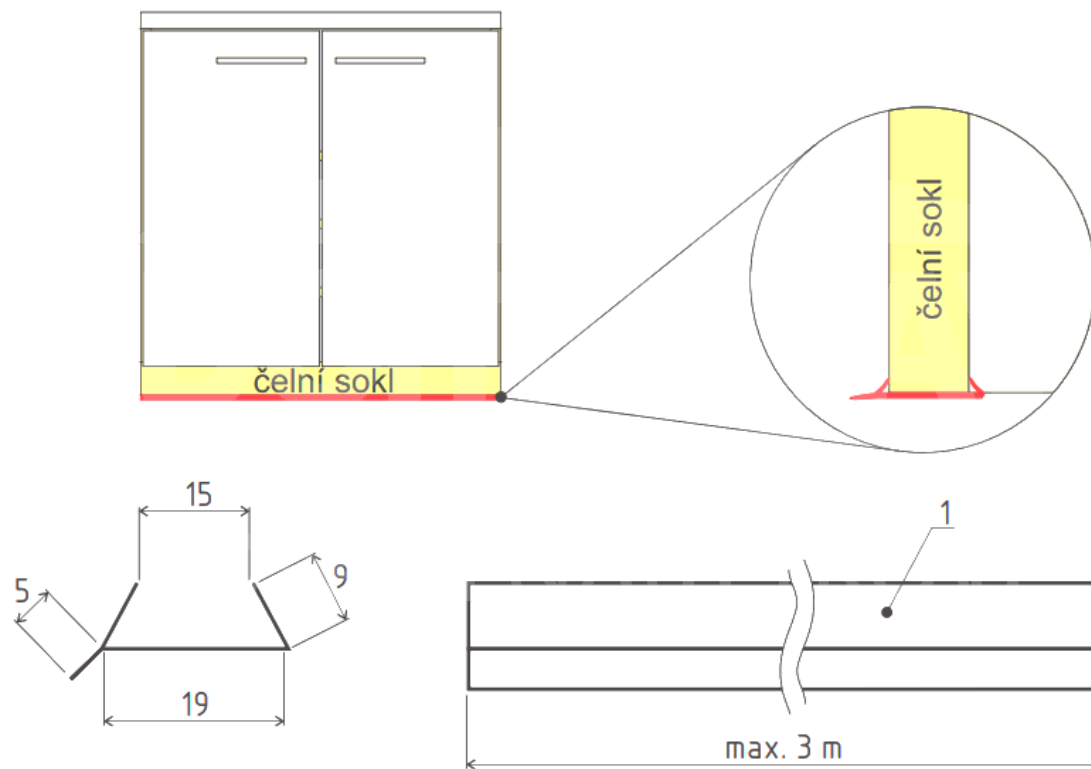

## TĚSNÍCÍ LIŠTA SOKLOVÁ

OBJ.Č.	LAMINO	DÉLKA MM	SPECIFIKACE
24.EZK8.019E.06	16 - 18mm	3000	transparent