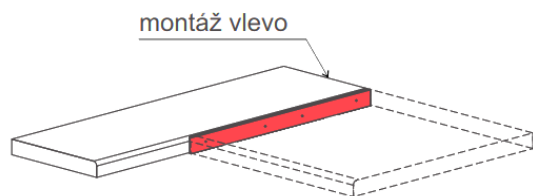

## TĚSNÍCÍ LIŠTY NA PRACOVNÍ DESKY ROHOVÉ

### > ROHOVÁ 28 mm

OBJ.Č.	LAMINO	DÉLKA MM	SPECIFIKACE
24.TB3.610.01	615	L+P	hliník

### > ROHOVÁ 38 mm

OBJ.Č.	LAMINO	DÉLKA MM	SPECIFIKACE
24.TB4.595.01	615	L+P	hliník