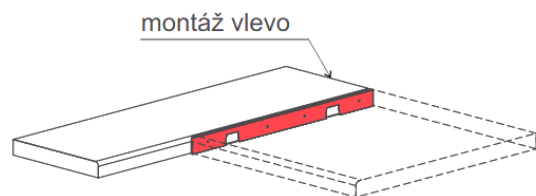

## TĚSNÍCÍ LIŠTY NA PRACOVNÍ DESKY ROHOVÉ

### > ROHOVÁ 28 mm

OBJ.Č.	LAMINO	DÉLKA MM	SPECIFIKACE
24.TB3.610.01	615	L+P	hliník

### > ROHOVÁ 38 mm

OBJ.Č.	LAMINO	DÉLKA MM	SPECIFIKACE
24.TB4.595.01	615	L+P	hliník