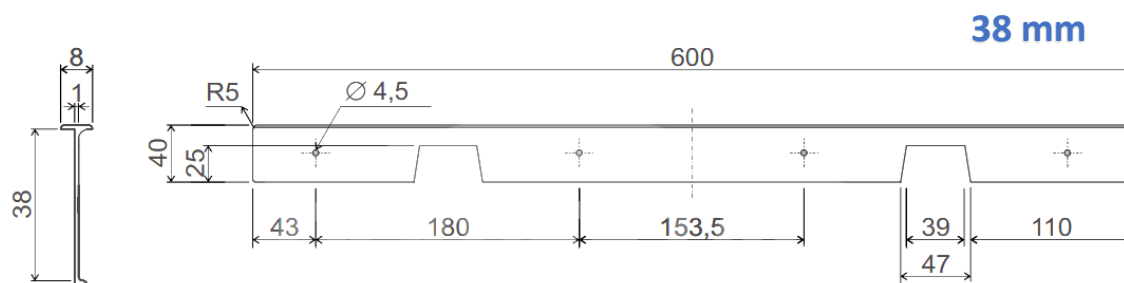

### > ROHOVÁ 28 mm

OBJ.Č.	LAMINO	DÉLKA MM	SPECIFIKACE
24.TB3.610.01	615	L+P	hliník

### > ROHOVÁ 38 mm

OBJ.Č.	LAMINO	DÉLKA MM	SPECIFIKACE
24.TB4.595.01	615	L+P	hliník