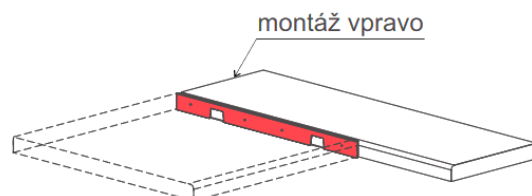

## TĚSNÍCÍ LIŠTY NA PRACOVNÍ DESKY ROHOVÉ

### > ROHOVÁ 28 mm

OBJ.Č.	LAMINO	DÉLKA MM	SPECIFIKACE
24.TB3.610.01	615	L+P	hliník

### > ROHOVÁ 38 mm

OBJ.Č.	LAMINO	DÉLKA MM	SPECIFIKACE
24.TB4.595.01	615	L+P	hliník