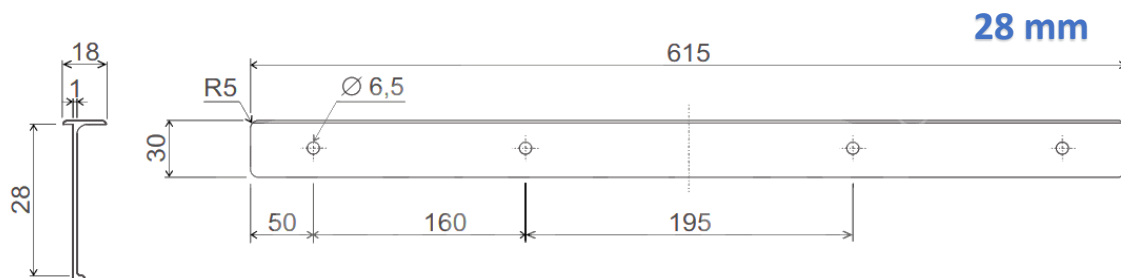

## TĚSNÍCÍ LIŠTY NA PRACOVNÍ DESKY ROHOVÉ

### > ROHOVÁ 28 mm

OBJ.Č.	LAMINO	DÉLKA MM	SPECIFIKACE
24.TB3.610.01	615	L+P	hliník

### > ROHOVÁ 38 mm

OBJ.Č.	LAMINO	DÉLKA MM	SPECIFIKACE
24.TB4.595.01	615	L+P	hliník