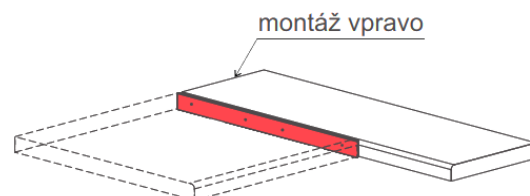

## TĚSNÍCÍ LIŠTY NA PRACOVNÍ DESKY ROHOVÉ

### > ROHOVÁ 28 mm

OBJ.Č.	LAMINO	DÉLKA MM	SPECIFIKACE
24.TB3.610.01	615	L+P	hliník

### > ROHOVÁ 38 mm

OBJ.Č.	LAMINO	DÉLKA MM	SPECIFIKACE
24.TB4.595.01	615	L+P	hliník