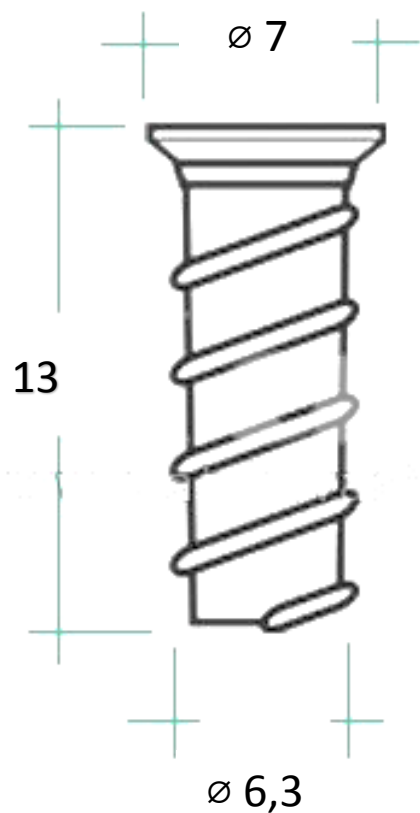

EUROŠROUB SE ZÁPUSŤNOU HLAVOU**OBJ.Č.**

27.0037.A13.05

ROZMĚR

6,3x13mm