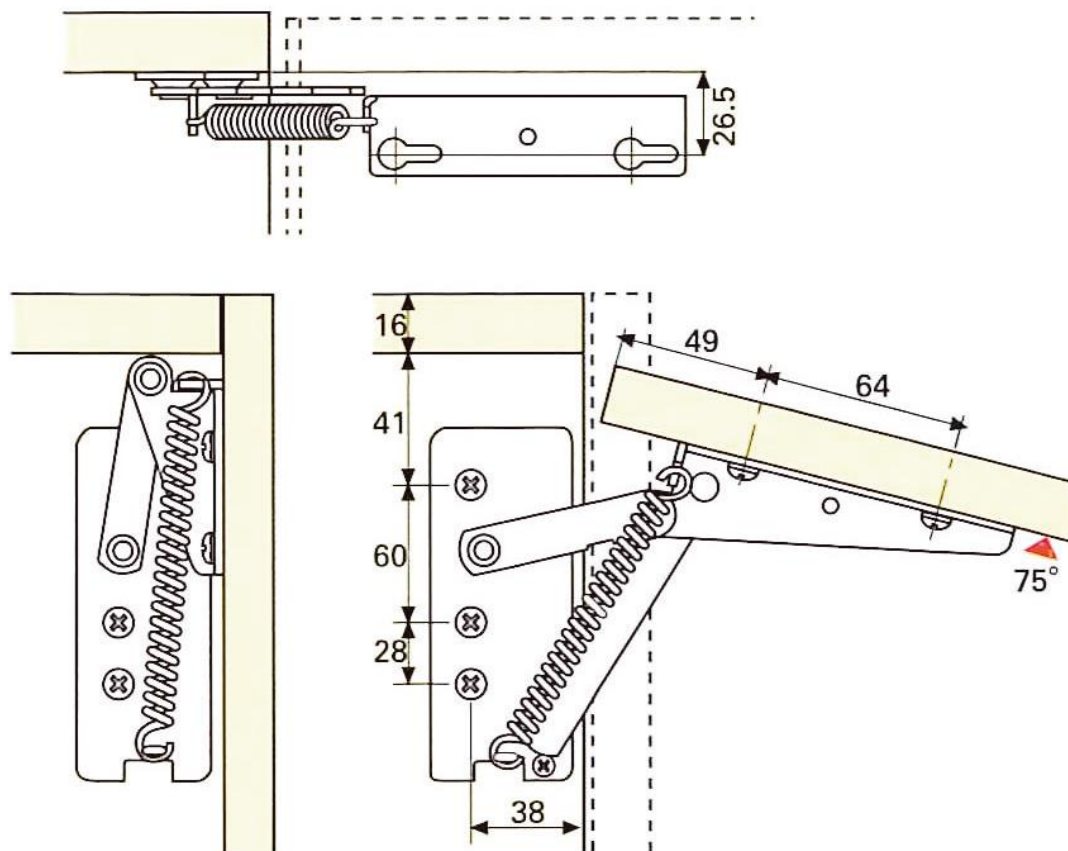

KLOPNÝ ZÁVĚŠ - VÝKLOP

<u>OBJ.Č.</u>	<u>POPIS</u>
38.CR75.A01.20	klopnový závěš