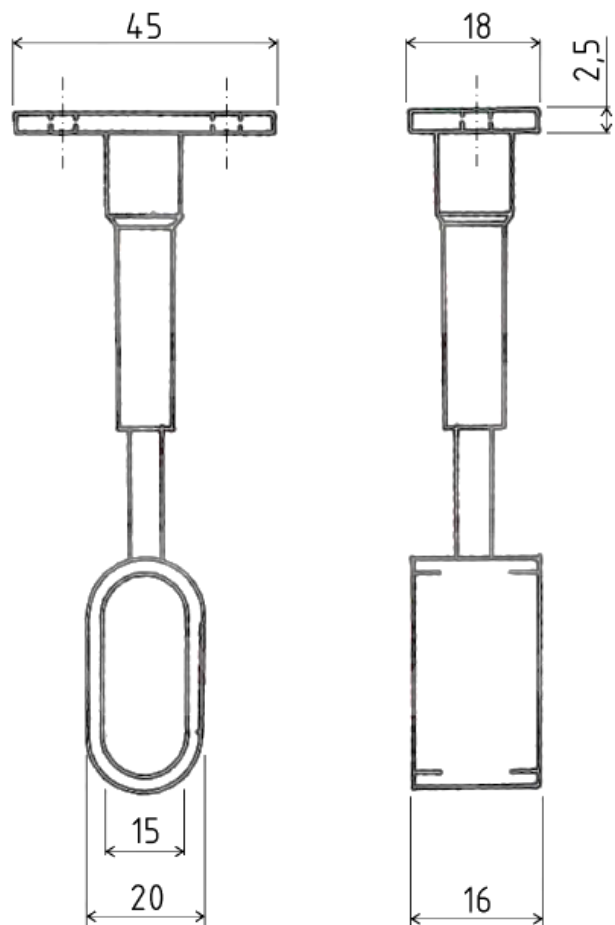

## DRŽÁKY ŠATNÍCH TYČÍ OVÁLNÝCH - ZAVŘENÝ A PRŮCHOZÍ

STAVITELNÝ

STAVITELNÝ

OBJ.Č.	POPIS
39.0037.015.10	zavřený
39.0037.A15.10	průchozí