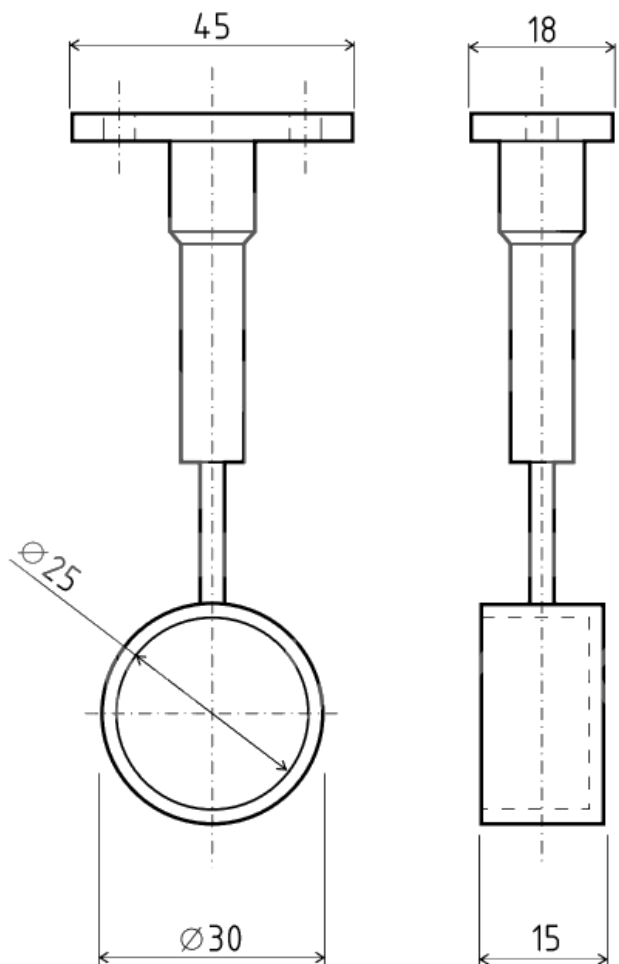

DRŽÁKY ŠATNÍCH TYČÍ KULATÝCH - ZAVŘENÝ A PRŮCHOZÍ

OBJ.Č.	POPIS
39.0037.025.10	zavřený
39.0037.A25.10	průchozí