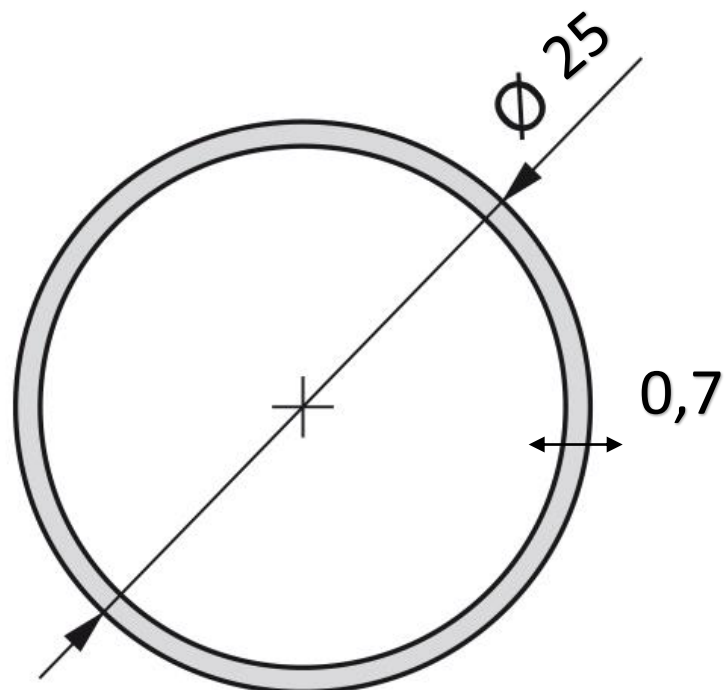

## ŠATNÍ TYČ KULATÁ - CHROM

OBJ.Č.	ROZMĚRY	POVRCH.ÚPR.
39.010.125.10A	25x0,7mm/3bm	chrom