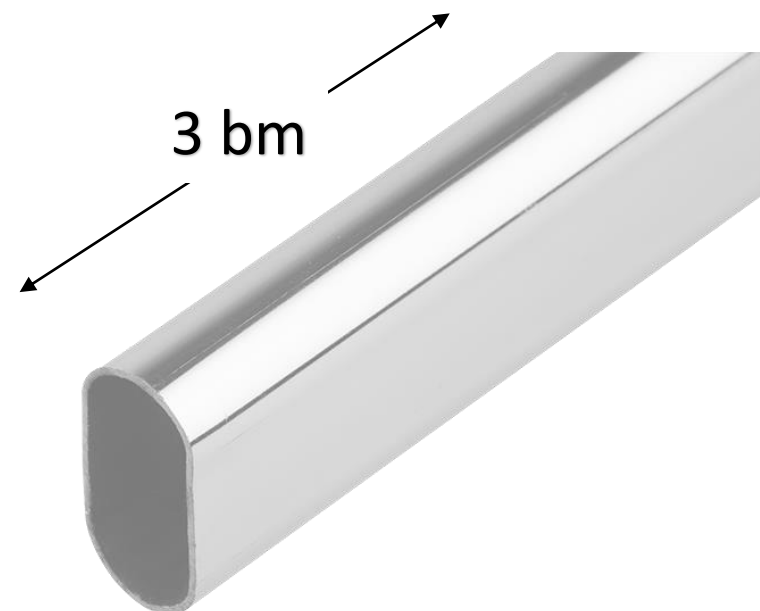

## ŠATNÍ TYČ OVÁLNÁ - CHROM

OBJ.Č.	ROZMĚRY	POVRCH.ÚPR.
39.010.730.10A	30x15x0,7mm/3bm	chrom