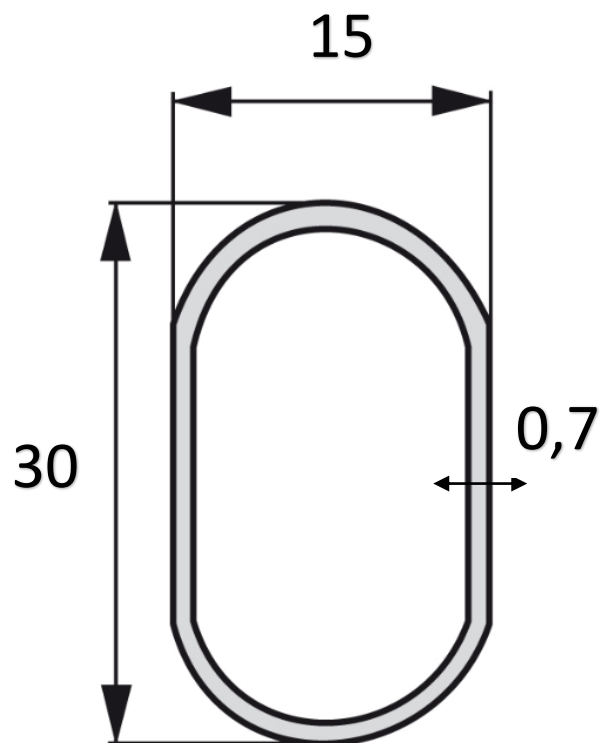

## ŠATNÍ TYČ OVÁLNÁ - CHROM

OBJ.Č.	ROZMĚRY	POVRCH.ÚPR.
39.010.730.10A	30x15x0,7mm/3bm	chrom