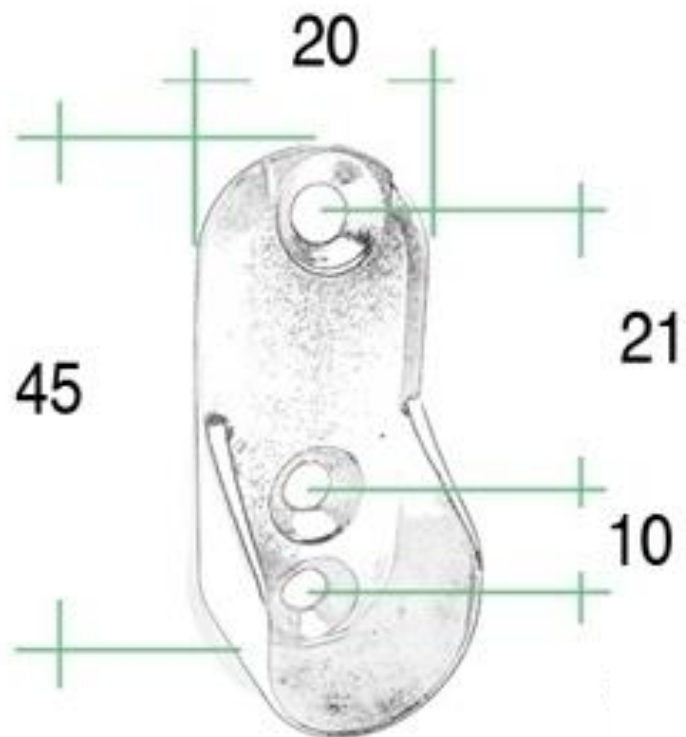

DRŽÁK ŠATNÍ TYČE OVÁLNÉ - BOČNÍ

OBJ.Č.	POPIS
39.036BE.A30.20	boční