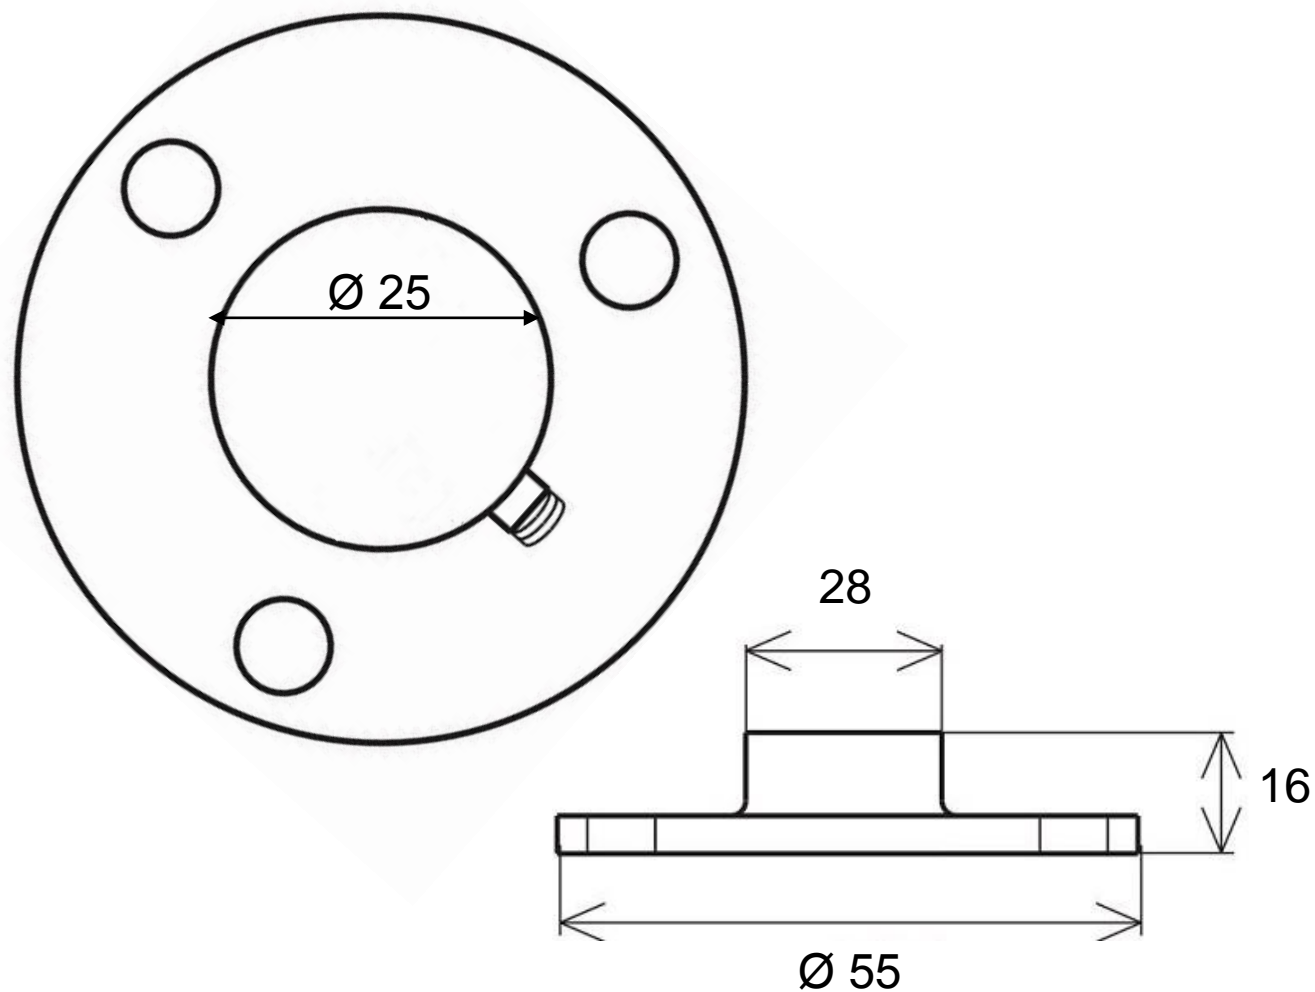

DRŽÁK ŠATNÍ TYČE KULATÉ – BOČNÍ SE ŠROUBEM

OBJ.Č.	POPIS
39.0370.A25.10	Boční se šroubem