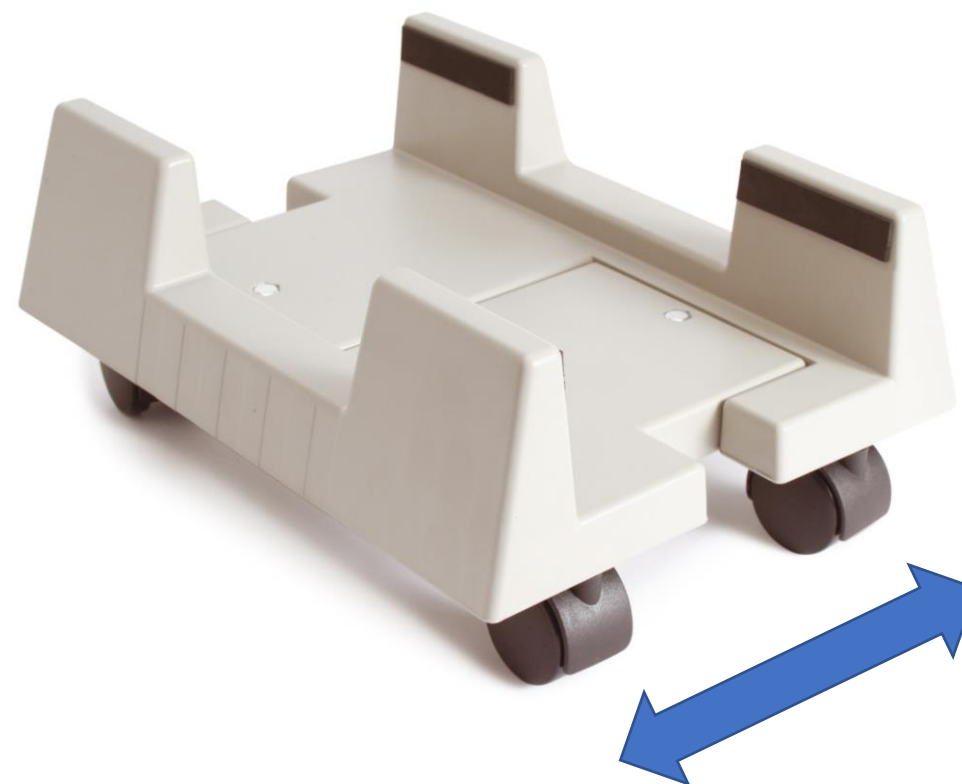

VOZÍK NA PC

OBJ.Č.	ROZMĚRY CM	ODSTÍN
40.0440.000.50	30x15-25	sv.šedá