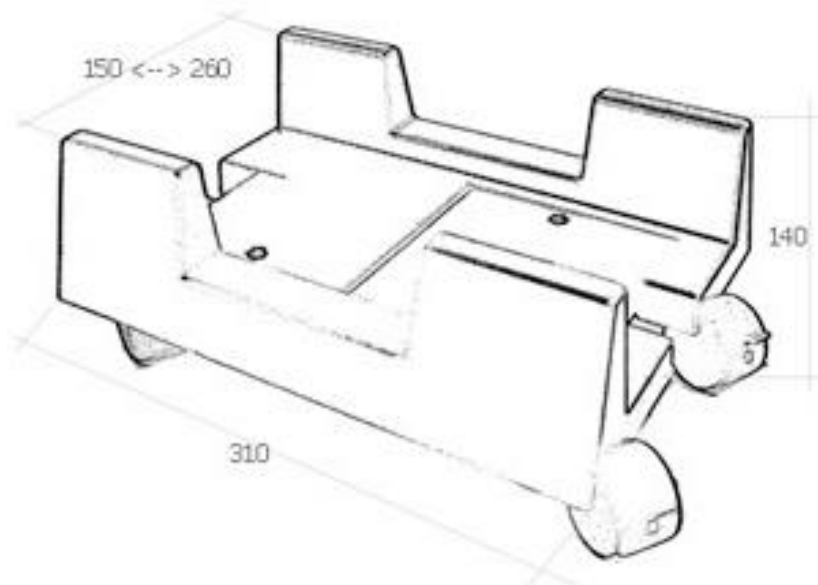

VOZÍK NA PC

OBJ.Č.	ROZMĚRY CM	ODSTÍN
40.0440.000.50	30x15-25	sv.šedá