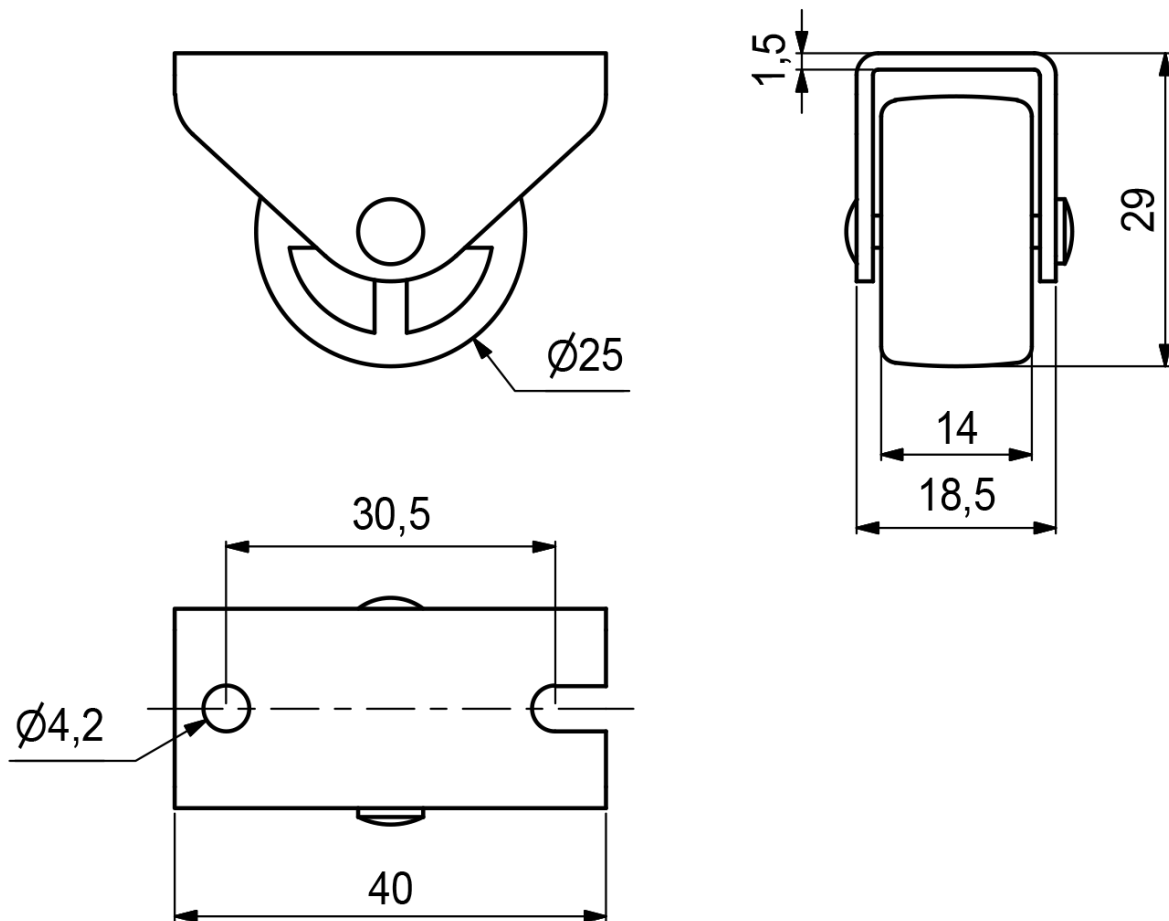

KOLEČKA PEVNÁ POGUMOVANÁ PRŮMĚR 25 mm

OBJ.Č.	PRŮMĚR	ODSTÍN
40.0717.025.05	25 mm	černá