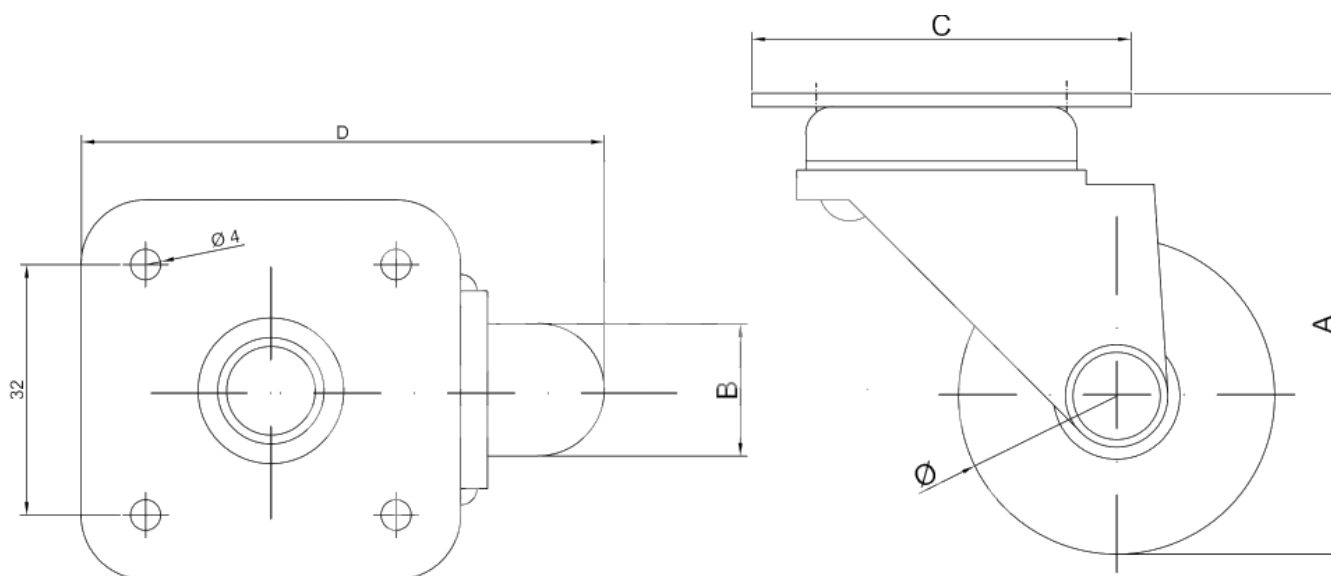

KOLEČKA ZÁTĚŽOVÁ S PLOTNIČKOU TRANSPARENTNÍ PRŮMĚR 35, 50, 75 mm

kat. číslo	Popis produktu	A	B	Ø	C	D	Jednotky
40.118.035.06	Kolečko D35 s plotničkou 42x42 transparentní	51	21	35	42 x 42	55	mm
40.118.050.06	Kolečko D50 s plotničkou 42 x 42 transparentní	67	22	50	42 x 42	65	mm
40.118.075.06	Kolečko D75 s plotničkou 60 x 60 transparentní	108	23	75	60 x 60	95	mm