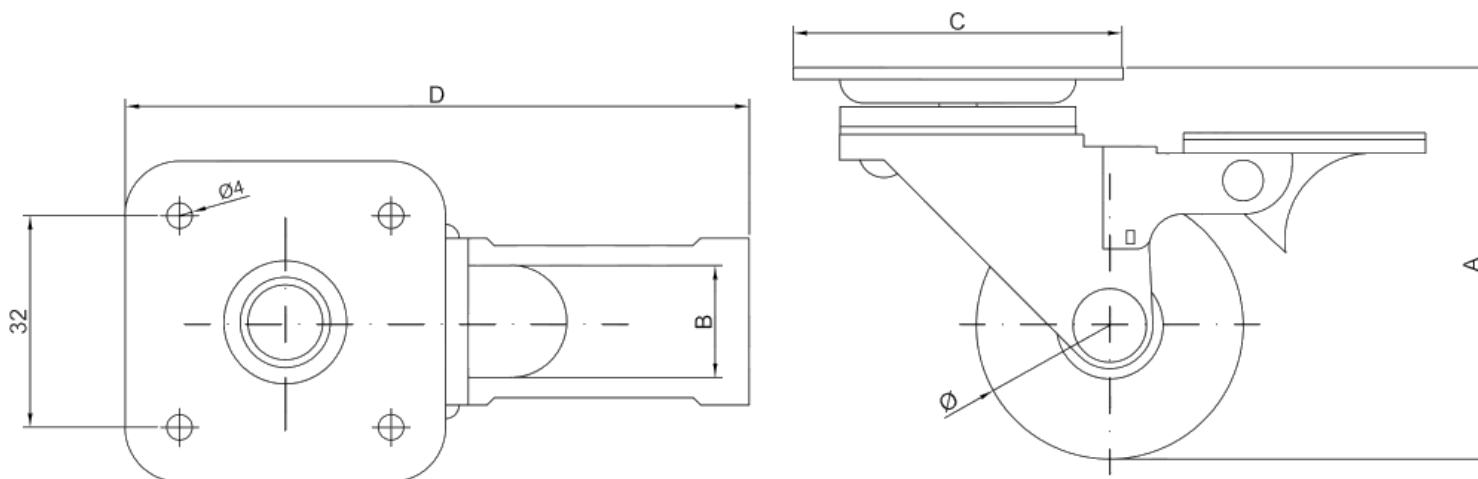

KOLEČKA ZÁTĚŽOVÁ S PLOTNIČKOU A BRZDOU TRANSPARENTNÍ PRŮMĚR 35, 50, 75 mm

kat. číslo	Popis produktu	A	B	Ø	C	D	jednotky
40.118.035F.06	Kolečko D35 s plotničkou 42 x 42 s brzdou transparentní	51	29	35	42	75	mm
40.118.050F.06	Kolečko D50 s plotničkou 42 x 42 s brzdou transparentní	67	21	50	42	92	mm
40.118.075F.06	Kolečko D75 s plotničkou 60 x 60 s brzdou transparentní	99	22	75	60	113	mm