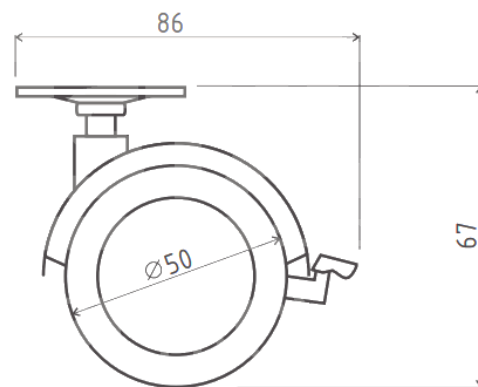

## KOLEČKA POGUMOVANÁ PRŮMĚR 50 mm S BRZDOU A BEZ BRZDY

OBR.	OBJ.Č.	ROZMĚRY	SPECIFIKACE
A	40.119.050.54	pr.50,38x38	bez brzdy, černá
B	40.119.050F.54	pr.50,38x38	s brzdou, černá