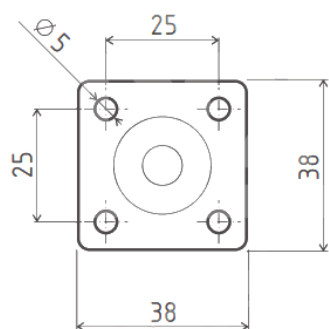

## KOLEČKA POGUMOVANÁ PRŮMĚR 50 mm S BRZDOU A BEZ BRZDY

OBR.	OBJ.Č.	ROZMĚRY	SPECIFIKACE
A	40.119.050.54	pr.50,38x38	bez brzdy, černá
B	40.119.050F.54	pr.50,38x38	s brzdou, černá