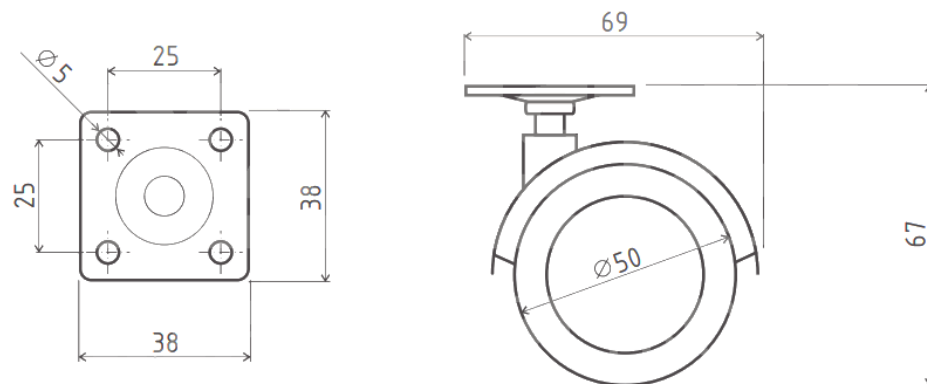

## KOLEČKA POGUMOVANÁ PRŮMĚR 50 mm S BRZDOU A BEZ BRZDY

OBR.	OBJ.Č.	ROZMĚRY	SPECIFIKACE
A	40.119.050.54	pr.50,38x38	bez brzdy, černá
B	40.119.050F.54	pr.50,38x38	s brzdou, černá