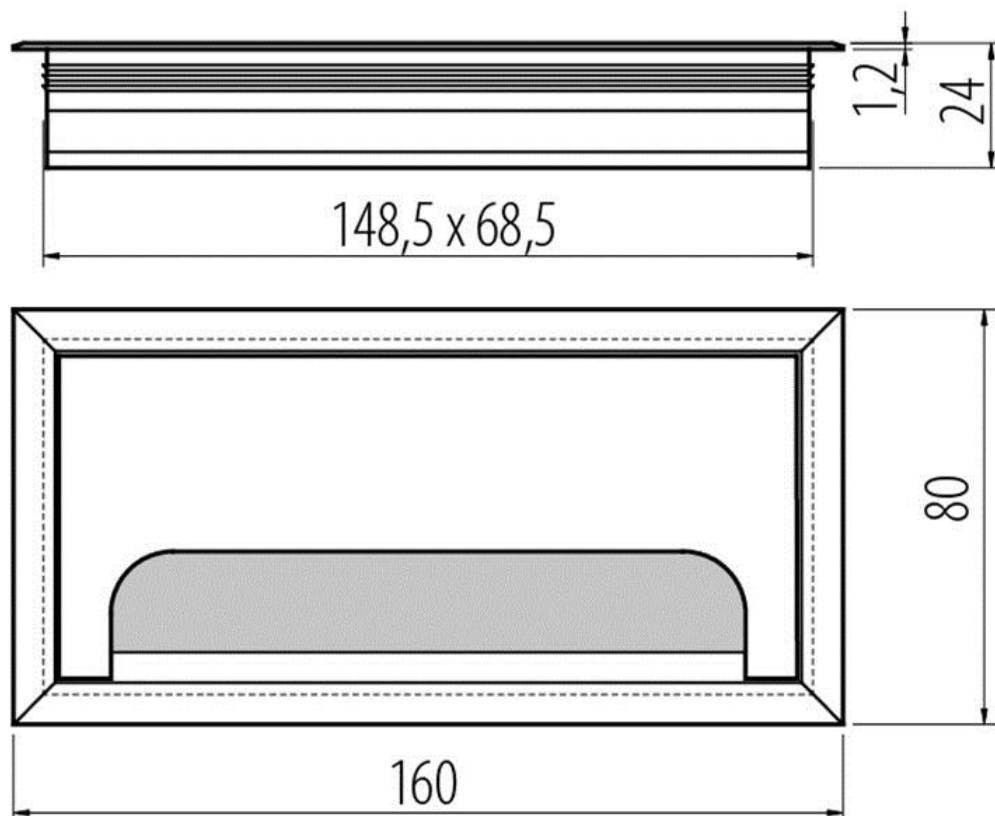

## KABELOVÉ PRŮCHODKY 80 x 160 HLINÍK

OBJ.Č.	ROZMĚR	POVRCH.ÚPR.
40.160.080.09	80 x 160	hliník elox