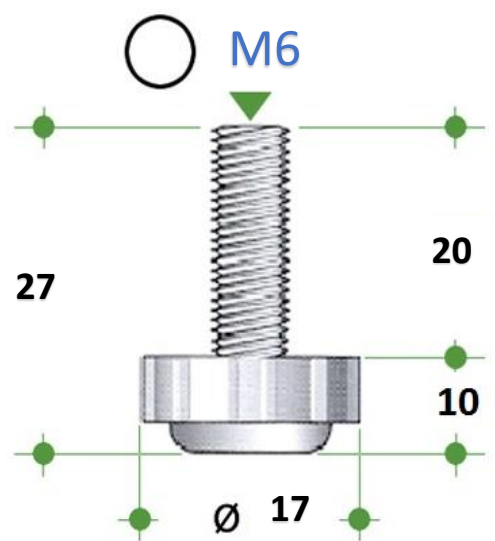

NOŽKY M6 a M8

OBJ.Č.	POPIS	ROZMĚRY
40.2020.020.50	M6	pr.17mmr H27 mm
40.2020.E18.50	M8	pr.22mm, H38mm