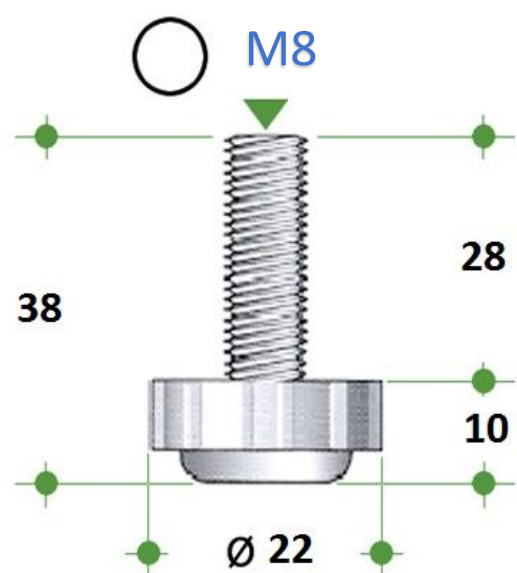

NOŽKY M6 a M8

OBJ.Č.	POPIS	ROZMĚRY
40.2020.020.50	M6	pr.17mmr H27 mm
40.2020.E18.50	M8	pr.22mm, H38mm