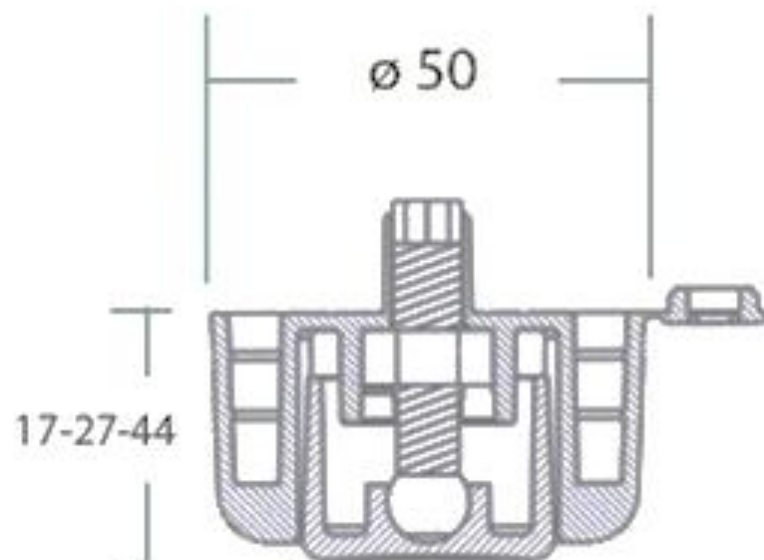

KLUZÁK LEV5

OBJ.Č.	VÝŠKA	SPECIFIKACE
40.2050.017.50	H17	černý/plast
40.2050.027.50	H27	černý/plast
40.2050.044.50	H44	černý/plast