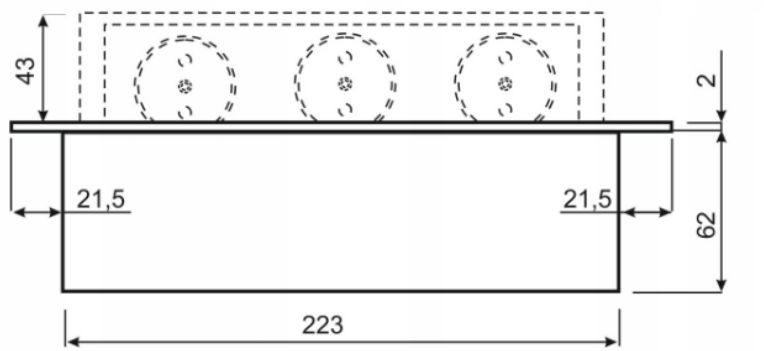

ZÁSUVKOVÝ BOX

OBJ.Č.	ROZMĚRY	SPECIFIKACE 1	SPECIFIKACE 2	ODSTÍN
40.B01A.265.09	265X130 mm	3x zásuvka 230V	kabel 3m, se zemnicím kolíkem	hliník
40.B01A.265.54	265X130 mm	3x zásuvka 230V	kabel 3m, se zemnicím kolíkem	černá