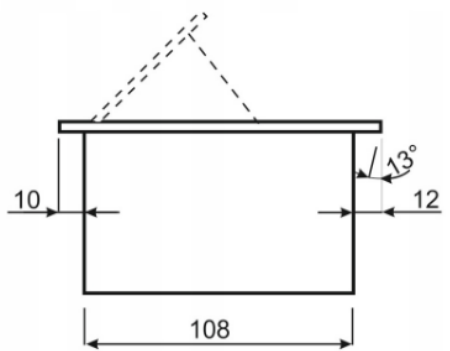

ZÁSUVKOVÝ BOX

OBJ.Č.	ROZMĚRY	SPECIFIKACE 1	SPECIFIKACE 2	ODSTÍN
40.B01A.265.09	265X130 mm	3x zásuvka 230V	kabel 3m, se zemnicím kolíkem	hliník
40.B01A.265.54	265X130 mm	3x zásuvka 230V	kabel 3m, se zemnicím kolíkem	černá