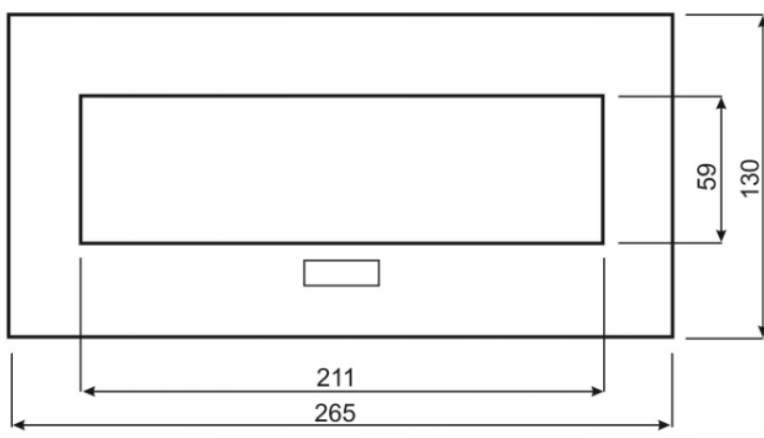

ZÁSUVKOVÝ BOX

OBJ.Č.	ROZMĚRY	SPECIFIKACE 1	SPECIFIKACE 2	ODSTÍN
40.B01A.265.09	265X130 mm	3x zásuvka 230V	kabel 3m, se zemnicím kolíkem	hliník
40.B01A.265.54	265X130 mm	3x zásuvka 230V	kabel 3m, se zemnicím kolíkem	černá