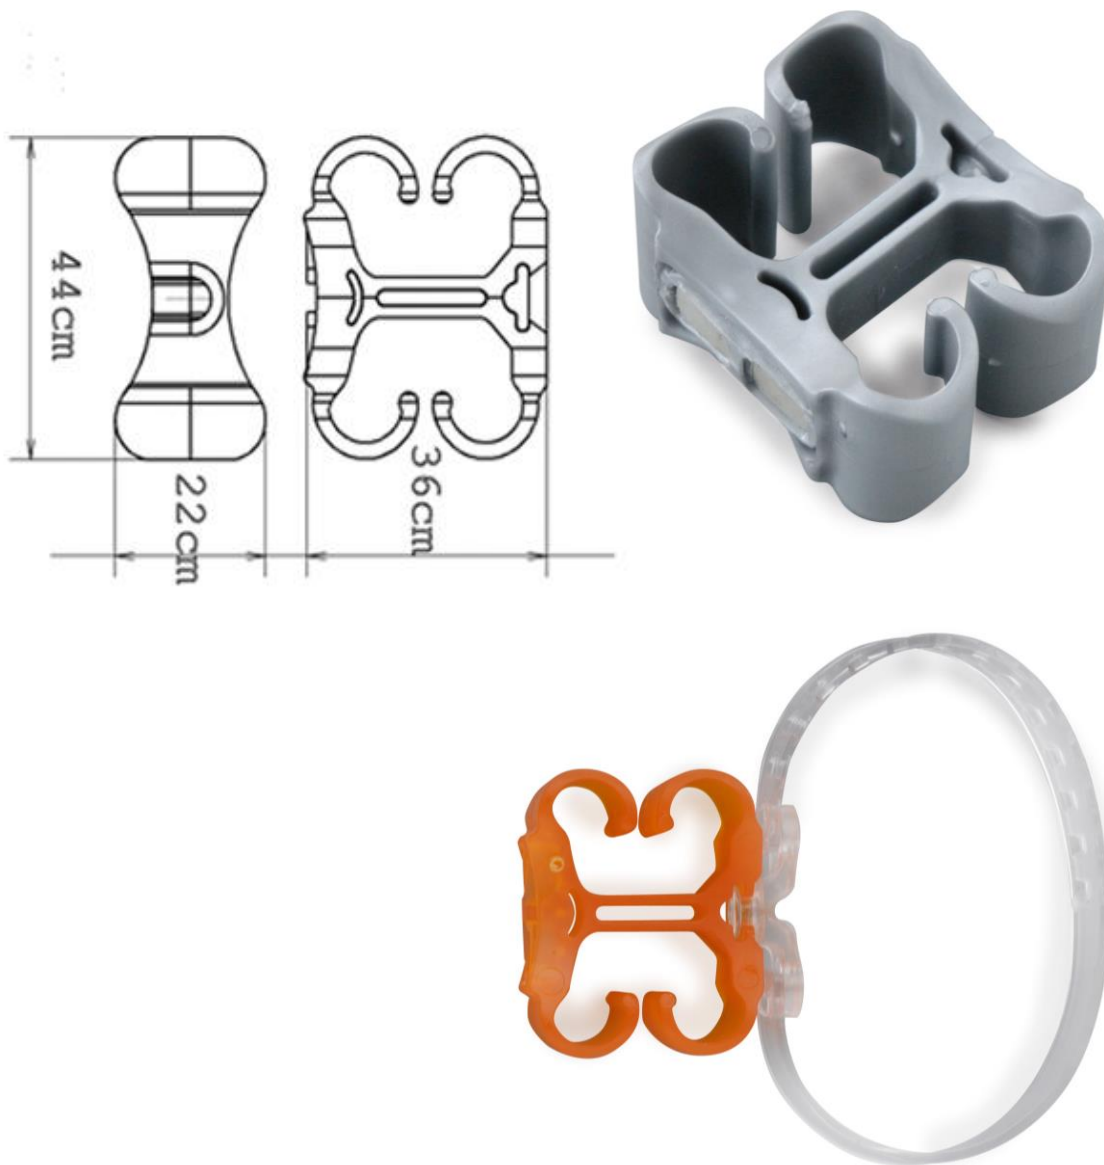

## KABELOVÝ PŘÍCHYT BRUKO

**OBJ.Č.**

40.K36.A02.50

**ROZMĚRY**

44X36mm

**SPEC.**

plast, s řemínkem, šedá