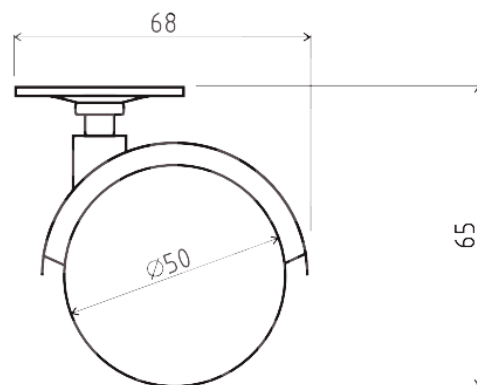

## KOLEČKO S PLOTNIČKOU „DRIVE“ PRŮMĚR 40 a 50 mm

OBJ.Č.	PRŮMĚR	ODSTÍN
41.0042.042.50	40	černá
41.0050.050.50	50	černá