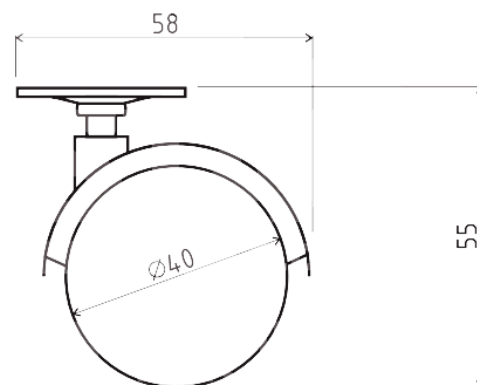

## KOLEČKO S PLOTNIČKOU „DRIVE“ PRŮMĚR 40 a 50 mm

OBJ.Č.	PRŮMĚR	ODSTÍN
41.0042.042.50	40	černá
41.0050.050.50	50	černá