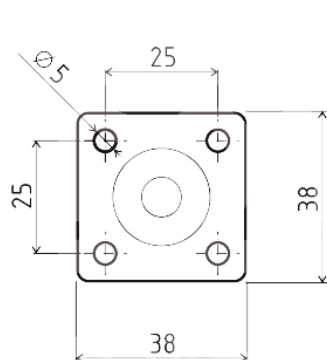

## KOLEČKO S PLOTNIČKOU „DRIVE“ PRŮMĚR 40 a 50 mm

OBJ.Č.	PRŮMĚR	ODSTÍN
41.0042.042.50	40	černá
41.0050.050.50	50	černá