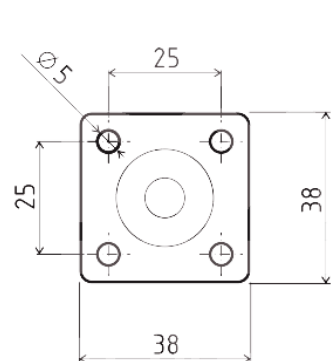

## KOLEČKO S PLOTNIČKOU „DRIVE“ PRŮMĚR 40 a 50 mm

OBJ.Č.	PRŮMĚR	ODSTÍN
41.0042.042.50	40	černá
41.0050.050.50	50	černá