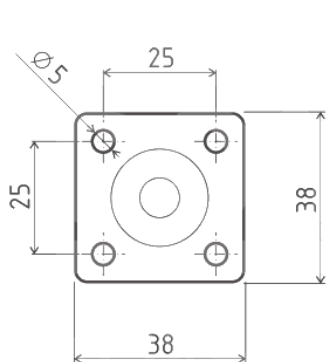

KOLEČKO S PLOTNIČKOU A BRZDOU „DRIVE“ PRŮMĚR 40 a 50 mm

OBJ.Č.	PRŮMĚR	ODSTÍN
41.0042F.042.50	40	černá
41.0050F.050.50	50	černá