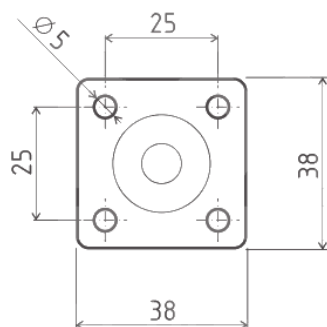

KOLEČKO S PLOTNIČKOU A BRZDOU „DRIVE“ PRŮMĚR 40 a 50 mm

OBJ.Č.	PRŮMĚR	ODSTÍN
41.0042F.042.50	40	černá
41.0050F.050.50	50	černá