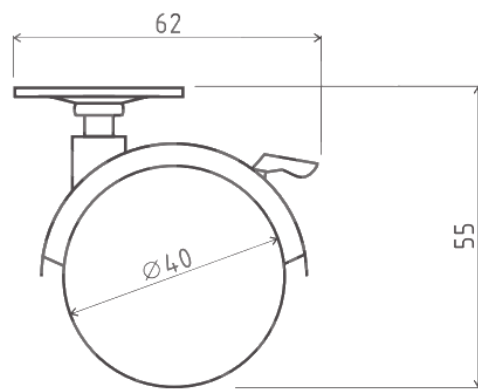

KOLEČKO S PLOTNIČKOU A BRZDOU „DRIVE“ PRŮMĚR 40 a 50 mm

OBJ.Č.	PRŮMĚR	ODSTÍN
41.0042F.042.50	40	černá
41.0050F.050.50	50	černá