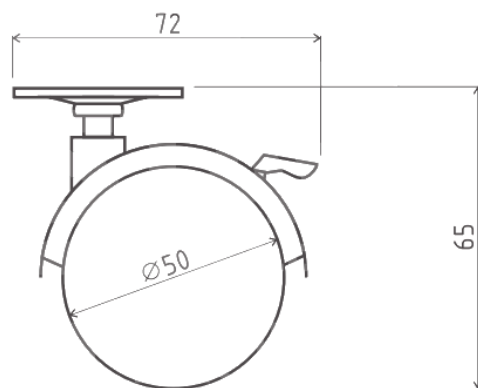

KOLEČKO S PLOTNIČKOU A BRZDOU „DRIVE“ PRŮMĚR 40 a 50 mm

OBJ.Č.	PRŮMĚR	ODSTÍN
41.0042F.042.50	40	černá
41.0050F.050.50	50	černá