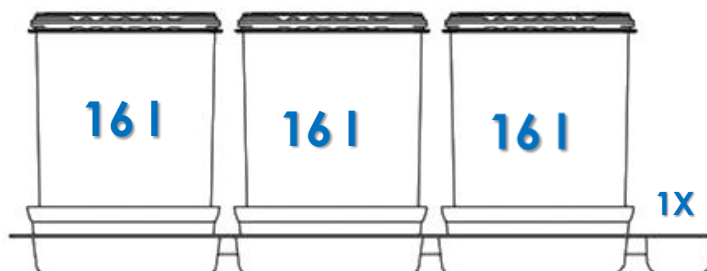

INOXA ODPADKOVÝ KOŠ NA TŘÍDĚNÝ ODPAD 3+3+1

ŠÍŘKA	VÝŠKA	HLOUBKA
Cm. 79/84	Cm. 23	Cm. 42/49

SKŘÍŇKA: 900 mm

MIN/MAX 790/840

OBJ.Č.	POPIS	VÝŠKA	KORPUS	OBJEM ODP.KOŠŮ	ODSTÍN
43.0203.90A.57	3+3	300 mm	800	16+16+16	antracit