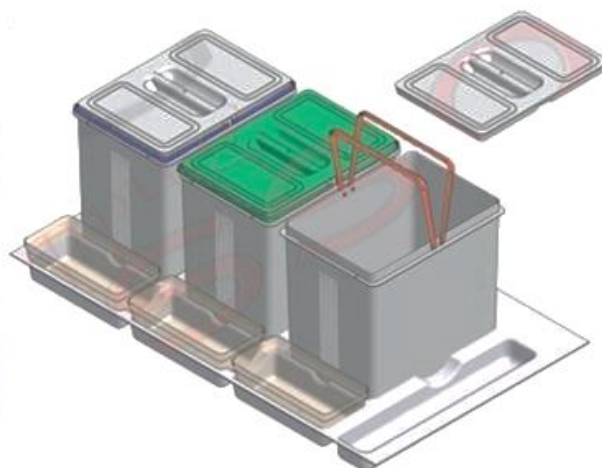

INOXA ODPADKOVÝ KOŠ NA TŘÍDĚNÝ ODPAD 3+3+1

ŠÍŘKA	VÝŠKA	HLOUBKA
Cm. 79/84	Cm. 23	Cm. 42/49

SKŘÍŇKA: 900 mm

MIN/MAX 790/840

OBJ.Č.	POPIS	VÝŠKA	KORPUS	OBJEM ODP.KOŠŮ	ODSTÍN
43.0203.90A.57	3+3	300 mm	800	16+16+16	antracit