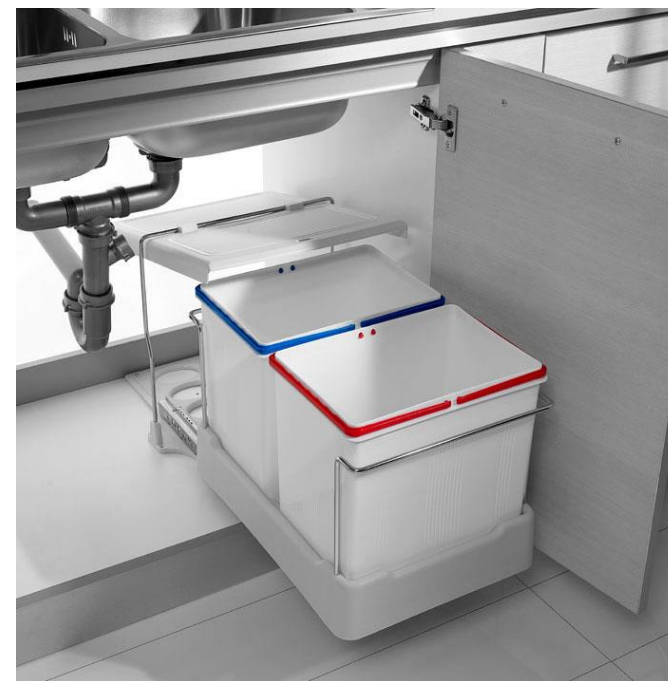

## INOXA DISCOVERY 3 ODPADKOVÝ KOŠ NA TŘÍDĚNÝ ODPAD S VÝSUVEM

ŠÍŘKA	VÝŠKA	HLOUBKA
<b>Cm. 32,5</b>	<b>Cm. 38,5</b>	<b>Cm. 47,5</b>

SKŘÍŇKA 400 mm

OBJ.Č.	POPIS	VÝŠKA	KORPUS	OBJEM ODP.KOŠŮ
43.0230.020.50	3+3	335 mm	400	16+16

ODSTÍN	VÝSUV
bílá	quadro

**\*\*VÍKA ODPADKOVÝCH KOŠŮ SE ODKLÁPÍ AUTOMATICKY PŘI OTEVŘENÍ DVÍŘEK**