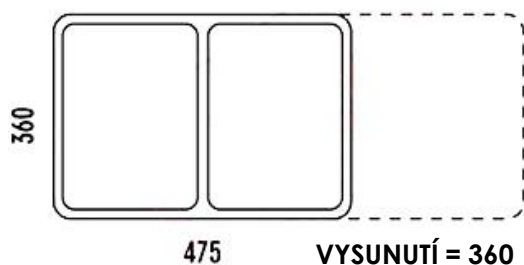

## INOXA DISCOVERY 3 ODPADKOVÝ KOŠ NA TŘÍDĚNÝ ODPAD S VÝSUVEM

ŠÍŘKA	VÝŠKA	HLOUBKA
<b>Cm. 32,5</b>	<b>Cm. 38,5</b>	<b>Cm. 47,5</b>

SKŘÍŇKA 400 mm

OBJ.Č.	POPIS	VÝŠKA	KORPUS	OBJEM ODP.KOŠŮ
43.0230.020.50	3+3	335 mm	400	16+16

ODSTÍN	VÝSUV
bílá	quadro

**\*\*VÍKA ODPADKOVÝCH KOŠŮ SE ODKLÁPÍ AUTOMATICKY PŘI OTEVŘENÍ DVÍŘEK**