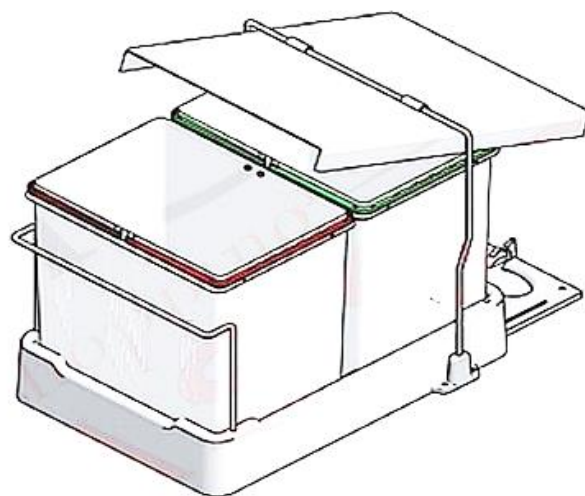

## INOXA DISCOVERY 3 ODPADKOVÝ KOŠ NA TŘÍDĚNÝ ODPAD S VÝSUVEM

ŠÍŘKA	VÝŠKA	HLOUBKA
<b>Cm. 32,5</b>	<b>Cm. 38,5</b>	<b>Cm. 47,5</b>

SKŘÍŇKA 400 mm

OBJ.Č.	POPIS	VÝŠKA	KORPUS	OBJEM ODP.KOŠŮ
43.0230.020.50	3+3	335 mm	400	16+16

ODSTÍN	VÝSUV
bílá	quadro

**\*\*VÍKA ODPADKOVÝCH KOŠŮ SE ODKLÁPÍ AUTOMATICKY PŘI OTEVŘENÍ DVÍŘEK**