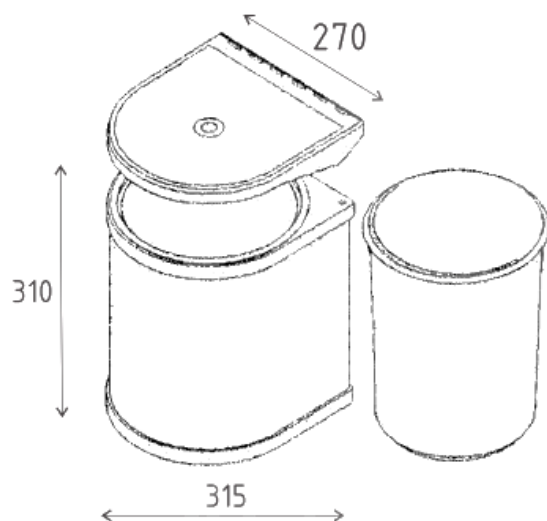

ELLETIPI ODPADKOVÝ KOŠ RING

OBJ.Č.	VÝŠKA	OBJEM L	ODSTÍN
43.0270.400.18	400mm	13	nerez
43.0270.400.50	400mm	13	bílá
43.0270.400.60	400mm	13	šedá