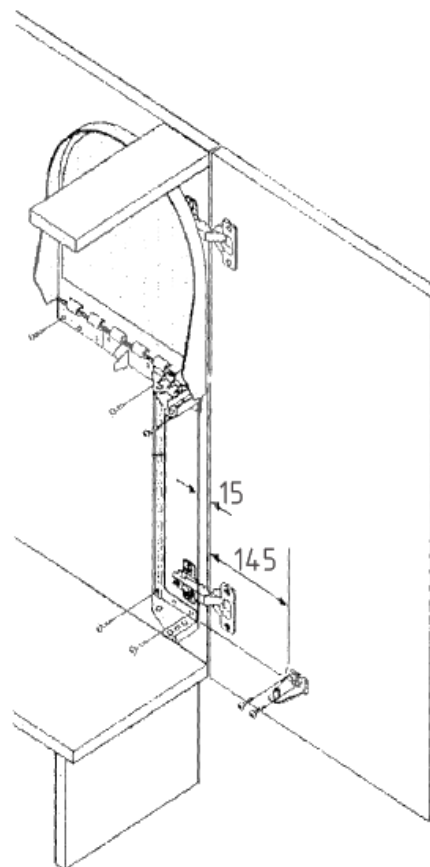

ELLETIPI ODPADKOVÝ KOŠ RING

OBJ.Č.	VÝŠKA	OBJEM L	ODSTÍN
43.0270.400.18	400mm	13	nerez
43.0270.400.50	400mm	13	bílá
43.0270.400.60	400mm	13	šedá