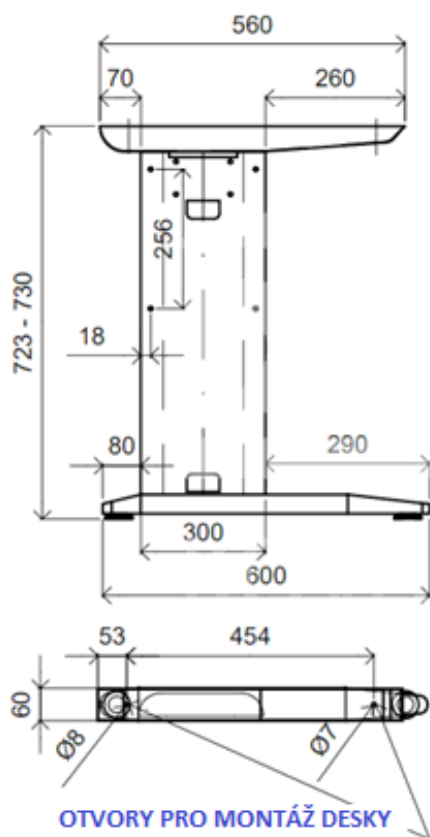

KANCELÁŘSKÁ PODNOŽ SADA

STOLOVÁ DESKA

STABILIZAČNÍ DESKA

OBJ.ČÍSLO	VELIKOST	POVRCH.ÚPRAVA
45.B00.700.09	H700mm	šedá
45.B00.700.54	H700mm	černá

*sada obsahuje: 2 ks podnoží a spoj. kování