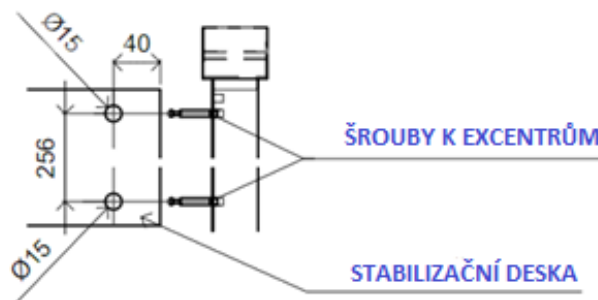

KANCELÁŘSKÁ PODNOŽ SADA

STOLOVÁ DESKA

STABILIZAČNÍ DESKA

OBJ.ČÍSLO	VELIKOST	POVRCH.ÚPRAVA
45.B00.700.09	H700mm	šedá
45.B00.700.54	H700mm	černá

*sada obsahuje: 2 ks podnoží a spoj. kování