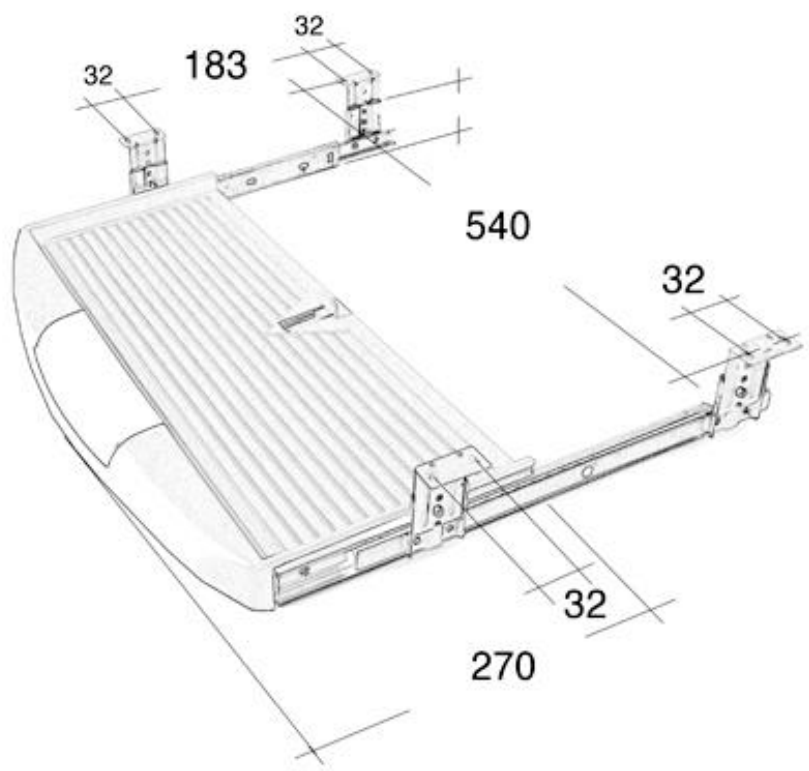

# VÝSUV KLÁVESNICE S MYŠÍ A BEZ MYŠÍ

OBJ.Č.	POPIS	ODSTÍN
45.PT03.P57.50	bez myši	šedá
45.PT03.P57.53	bez myši	černá
45.PT04.570.50	s myši	šedá
45.PT04.570.53	s myši	černá