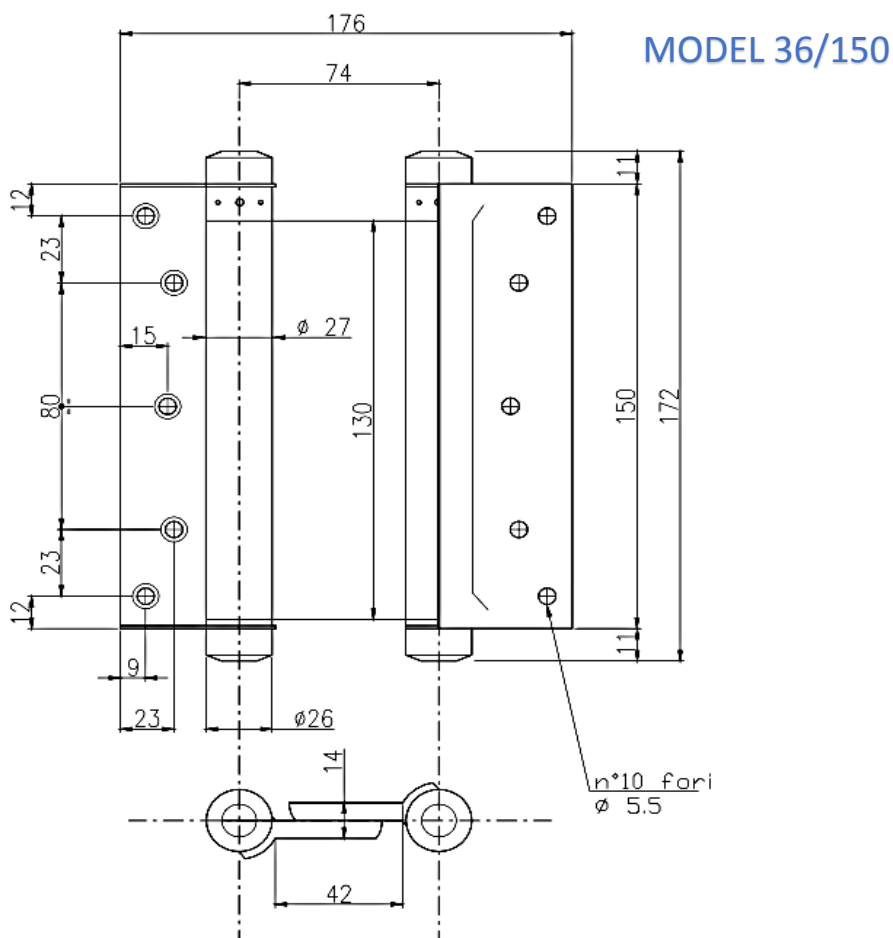

PRUŽINOVÝ ZÁVĚS KYVNÝCH DVEŘÍ

MODEL ZÁVĚSU		29/75	30/100	33/125	36/150	39/175
DVEŘE	šířka mm	600	700	700	750	850
	tloušťka mm	18-25	25-30	30-35	35-40	40-45
	váha kg	15	22	27	40	55

> NIKL

OBJ.ČÍSLO	VELIKOST	DÉLKA MM
50.AZ.7529.21	29	75
50.AZ.1030.21	30	100
50.AZ.1233.21	33	125
50.AZ.1536.21	36	150

> MOSAZ

OBJ.ČÍSLO	VELIKOST	DÉLKA MM
50.AZ.7529.35	29	75
50.AZ.1030.35	30	100
50.AZ.1233.35	33	125
50.AZ.1536.35	36	150

MODEL 29/75

MODEL 30/100

MODEL 33/125

MODEL 39/175