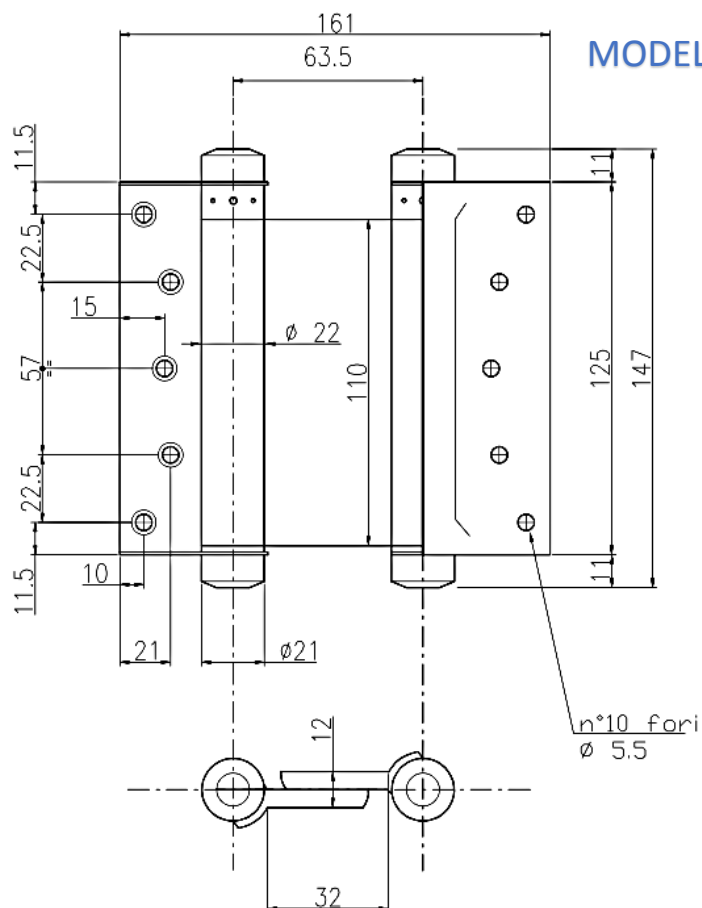

PRUŽINOVÝ ZÁVĚS KYVNÝCH DVEŘÍ

MODEL ZÁVĚSU		29/75	30/100	33/125	36/150	39/175
DVEŘE	šířka mm	600	700	700	750	850
	tloušťka mm	18-25	25-30	30-35	35-40	40-45
	váha kg	15	22	27	40	55

> NIKL

OBJ.ČÍSLO	VELIKOST	DÉLKA MM
50.AZ.7529.21	29	75
50.AZ.1030.21	30	100
50.AZ.1233.21	33	125
50.AZ.1536.21	36	150

> MOSAZ

OBJ.ČÍSLO	VELIKOST	DÉLKA MM
50.AZ.7529.35	29	75
50.AZ.1030.35	30	100
50.AZ.1233.35	33	125
50.AZ.1536.35	36	150

MODEL 29/75

MODEL 30/100

MODEL 33/125

MODEL 39/175