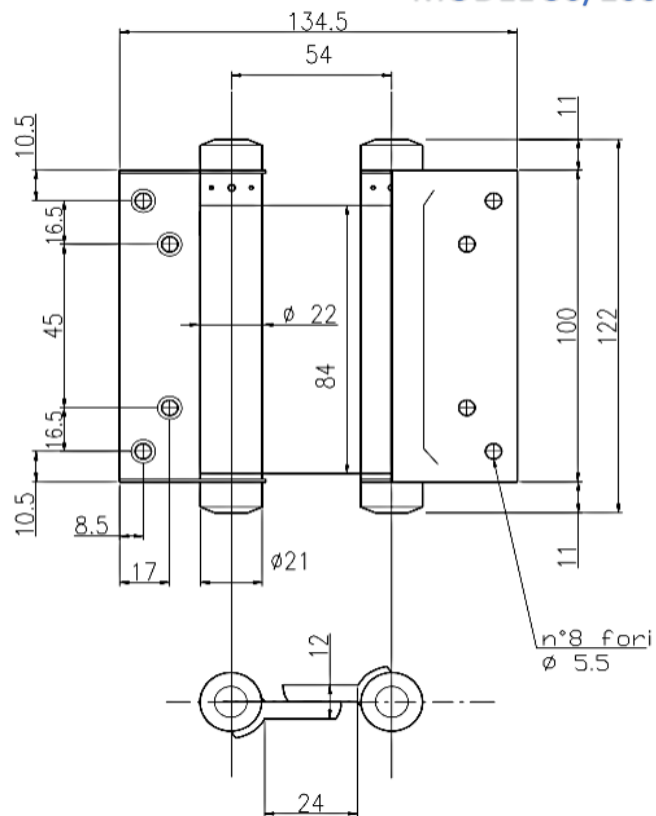

PRUŽINOVÝ ZÁVĚS KYVNÝCH DVEŘÍ

MODEL ZÁVĚSU		29/75	30/100	33/125	36/150	39/175
DVEŘE	šířka mm	600	700	700	750	850
	tloušťka mm	18-25	25-30	30-35	35-40	40-45
	váha kg	15	22	27	40	55

> NIKL

OBJ.ČÍSLO	VELIKOST	DÉLKA MM
50.AZ.7529.21	29	75
50.AZ.1030.21	30	100
50.AZ.1233.21	33	125
50.AZ.1536.21	36	150

> MOSAZ

OBJ.ČÍSLO	VELIKOST	DÉLKA MM
50.AZ.7529.35	29	75
50.AZ.1030.35	30	100
50.AZ.1233.35	33	125
50.AZ.1536.35	36	150

MODEL 29/75

MODEL 30/100

MODEL 33/125

MODEL 39/175