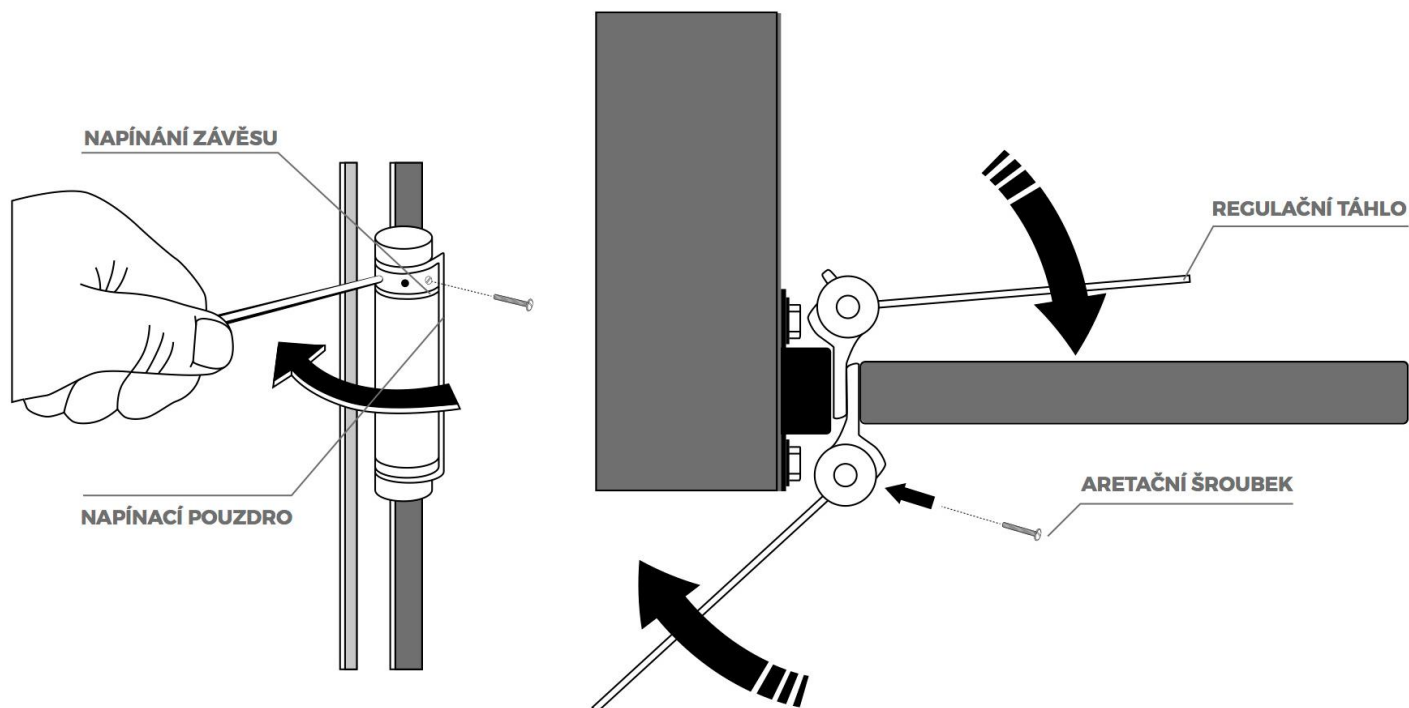

PRUŽINOVÝ ZÁVĚS KYVNÝCH DVEŘÍ

MODEL ZÁVĚSU		29/75	30/100	33/125	36/150	39/175
DVEŘE	šířka mm	600	700	700	750	850
	tloušťka mm	18-25	25-30	30-35	35-40	40-45
	váha kg	15	22	27	40	55

> NIKL

OBJ.ČÍSLO	VELIKOST	DÉLKA MM
50.AZ.7529.21	29	75
50.AZ.1030.21	30	100
50.AZ.1233.21	33	125
50.AZ.1536.21	36	150

> MOSAZ

OBJ.ČÍSLO	VELIKOST	DÉLKA MM
50.AZ.7529.35	29	75
50.AZ.1030.35	30	100
50.AZ.1233.35	33	125
50.AZ.1536.35	36	150

MODEL 29/75

MODEL 30/100

MODEL 33/125

MODEL 39/175