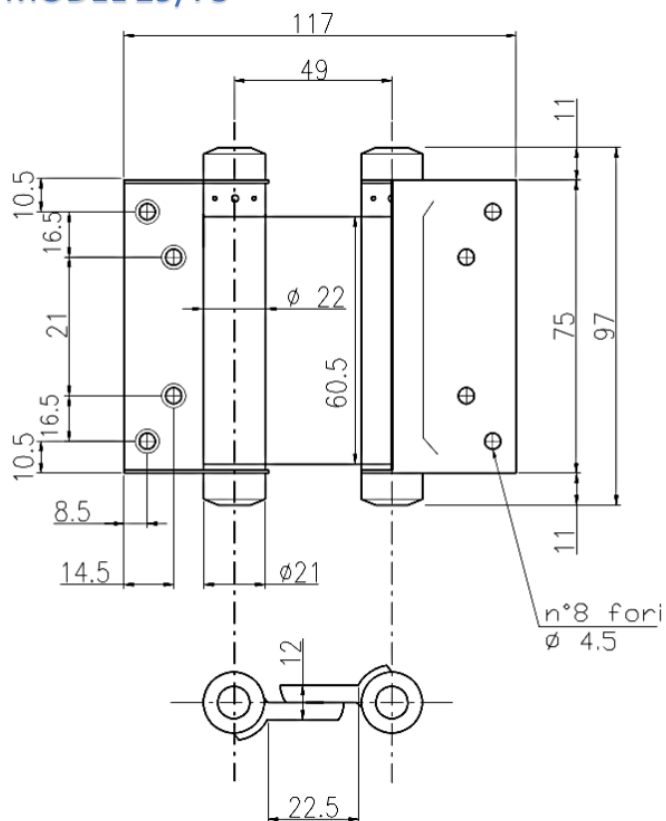

PRUŽINOVÝ ZÁVĚS KYVNÝCH DVEŘÍ

MODEL ZÁVĚSU		29/75	30/100	33/125	36/150	39/175
DVEŘE	šířka mm	600	700	700	750	850
	tloušťka mm	18-25	25-30	30-35	35-40	40-45
	váha kg	15	22	27	40	55

> NIKL

OBJ.ČÍSLO	VELIKOST	DÉLKA MM
50.AZ.7529.21	29	75
50.AZ.1030.21	30	100
50.AZ.1233.21	33	125
50.AZ.1536.21	36	150

> MOSAZ

OBJ.ČÍSLO	VELIKOST	DÉLKA MM
50.AZ.7529.35	29	75
50.AZ.1030.35	30	100
50.AZ.1233.35	33	125
50.AZ.1536.35	36	150

MODEL 29/75

MODEL 30/100

MODEL 33/125

MODEL 39/175