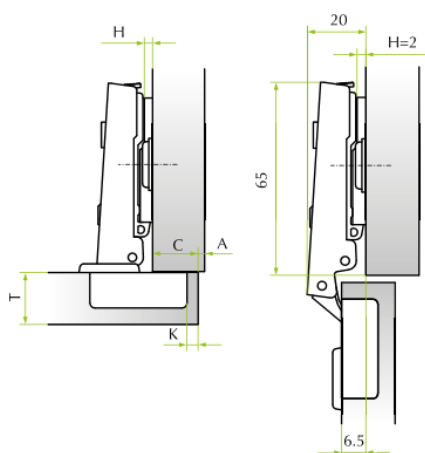

ZÁVĚSY FGV OPTIMA KLIPOVÉ

**OBJ.ČÍSLO**

**POPIS**

**VARIANTA**

51.XSH5.05.00.CA000  
 51.XSH5.05.08.CA000  
 51.XSH5.05.15.CA000

naložený  
 polonaložený  
 vložený

klip, 110°  
 klip, 110°  
 klip, 110°