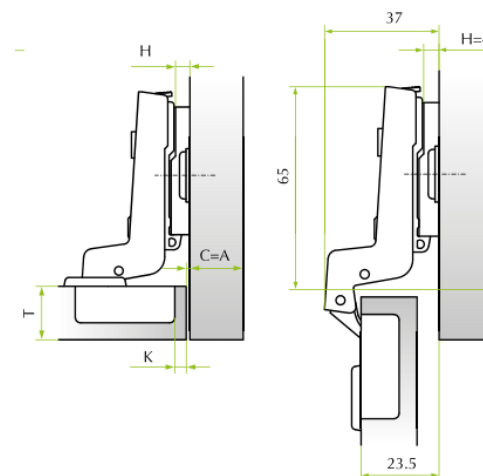

ZÁVĚSY FGV OPTIMA KLIPOVÉ

**OBJ.ČÍSLO**

**POPIS**

**VARIANTA**

51.XSH5.05.00.CA000  
 51.XSH5.05.08.CA000  
 51.XSH5.05.15.CA000

naložený  
 polonaložený  
 vložený

klip, 110°  
 klip, 110°  
 klip, 110°