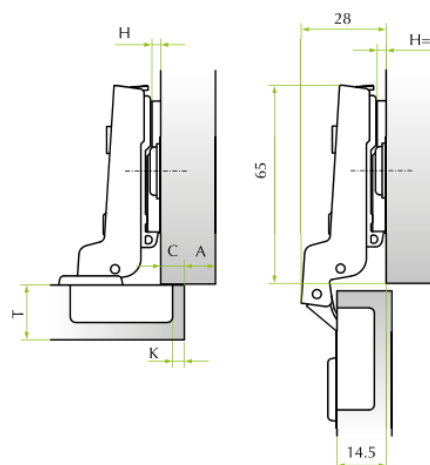

ZÁVĚSY FGV OPTIMA KLIPOVÉ

**OBJ.ČÍSLO**

**POPIS**

**VARIANTA**

51.XSH5.05.00.CA000  
 51.XSH5.05.08.CA000  
 51.XSH5.05.15.CA000

naložený  
 polonaložený  
 vložený

klip, 110°  
 klip, 110°  
 klip, 110°