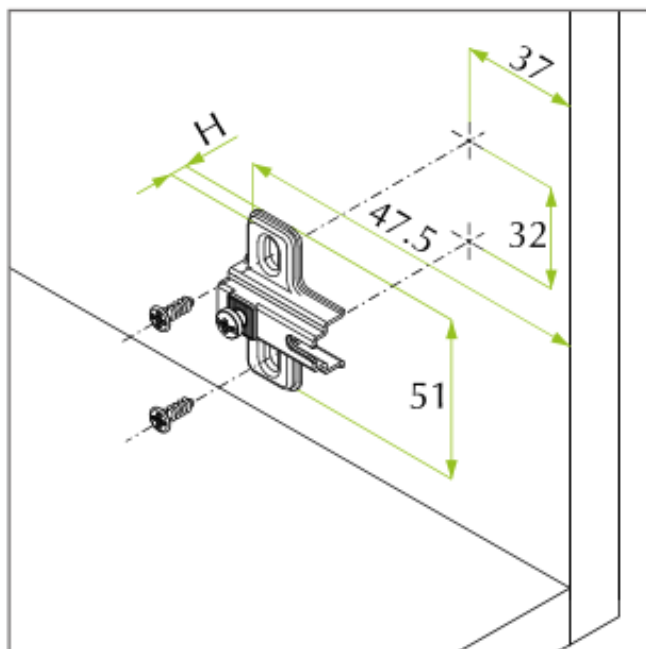

PODLOŽKY FGV MINI SLIDE-ON**Výška**

H=2

H=4

Objednací číslo

52.0301.M5.02.1

52.0301.M5.04.1