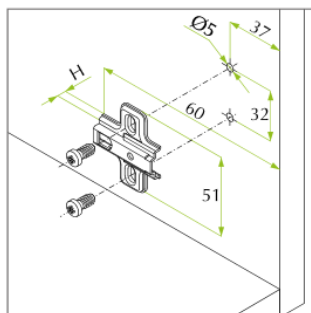

PODLOŽKY K FGV OPTIMA KLIPOVÉ

NA VRUT

Výška	Objednací číslo
H=2	52.0401.M5.02.S
H=4	52.0401.M5.04.S

*balení: 500 ks

NA EUROŠROUB

Výška	Objednací číslo
H=2	52.0416.M5.02.BS
H=4	52.0416.M5.04.BS

*balení: 500 ks