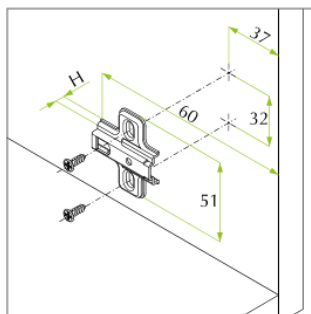

PODLOŽKY K FGV OPTIMA KLIPOVÉ

NA VRUT

Výška	Objednací číslo
H=2	52.0401.M5.02.S
H=4	52.0401.M5.04.S

*balení: 500 ks

NA EUROŠROUB

Výška	Objednací číslo
H=2	52.0416.M5.02.BS
H=4	52.0416.M5.04.BS

*balení: 500 ks