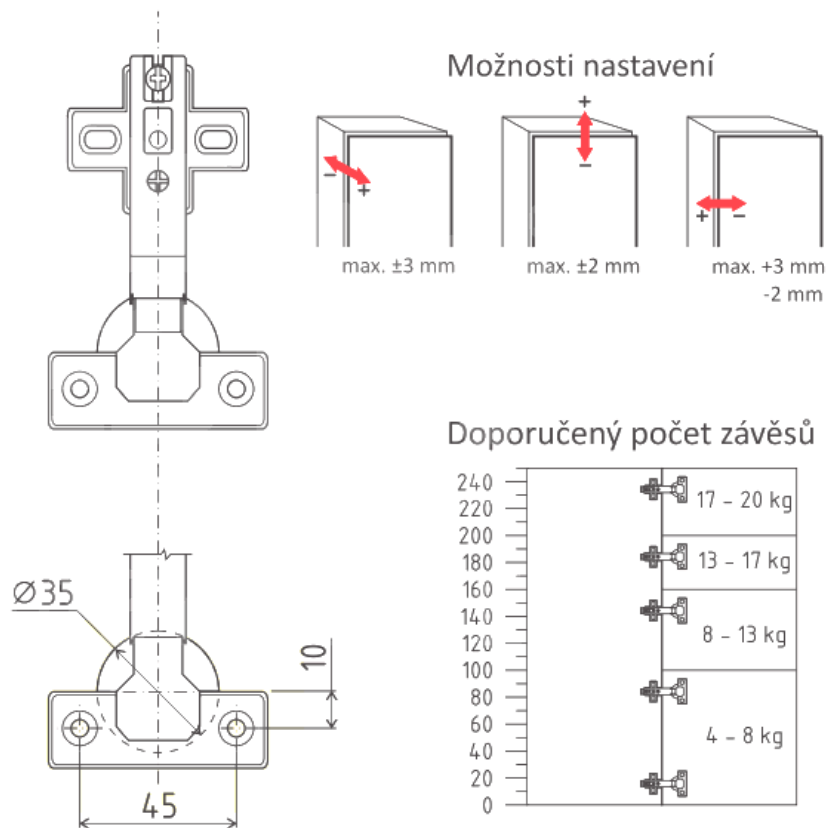

ZÁVĚSY LEVEL SLIDE-ON

POLONALOŽENÝ

ZÁVĚSY LEVEL SLIDE-ON

VLOŽENÝ

Možnosti nastavení

Doporučený počet závěsů

OBJ.ČÍSLO	POPIS
52.1B01.B00.20	naložený
52.1B01.B08.20	polonaložený
52.1B01.B15.20	vložený