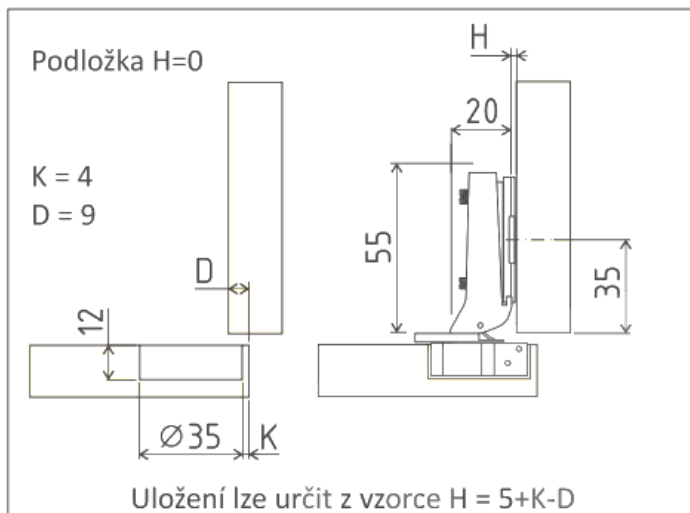

ZÁVĚSY LEVEL SLIDE-ON

POLONALOŽENÝ

ZÁVĚSY LEVEL SLIDE-ON

VLOŽENÝ

Možnosti nastavení

Doporučený počet závěsů

OBJ.ČÍSLO	POPIS
52.1B01.B00.20	naložený
52.1B01.B08.20	polonaložený
52.1B01.B15.20	vložený