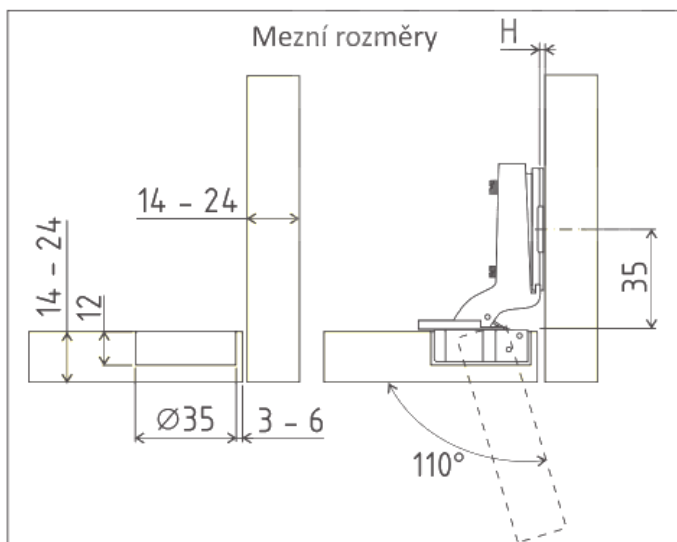

ZÁVĚSY LEVEL SLIDE-ON

POLONALOŽENÝ

ZÁVĚSY LEVEL SLIDE-ON

VLOŽENÝ

Možnosti nastavení

Doporučený počet závěsů

OBJ.ČÍSLO	POPIS
52.1B01.B00.20	naložený
52.1B01.B08.20	polonaložený
52.1B01.B15.20	vložený