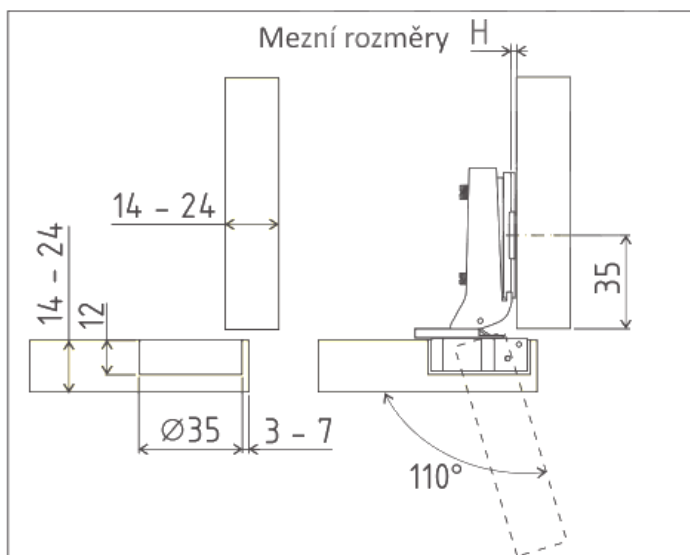

ZÁVĚSY LEVEL SLIDE-ON

POLONALOŽENÝ

ZÁVĚSY LEVEL SLIDE-ON

VLOŽENÝ

Možnosti nastavení

Doporučený počet závěsů

OBJ.ČÍSLO	POPIS
52.1B01.B00.20	naložený
52.1B01.B08.20	polonaložený
52.1B01.B15.20	vložený