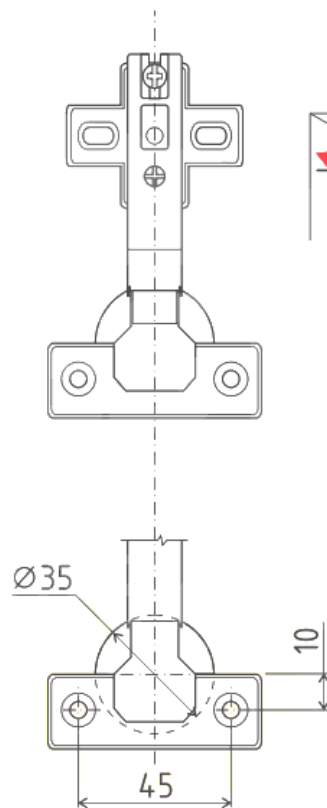

ZÁVĚSY LEVEL SLIDE-ON

POLONALOŽENÝ

ZÁVĚSY LEVEL SLIDE-ON

VLOŽENÝ

Možnosti nastavení

Doporučený počet závěsů

OBJ.ČÍSLO	POPIS
52.1B01.B00.20	naložený
52.1B01.B08.20	polonaložený
52.1B01.B15.20	vložený