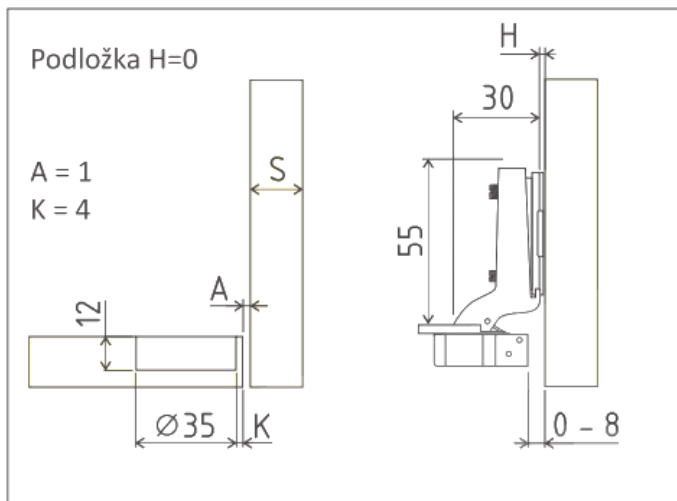

ZÁVĚSY LEVEL SLIDE-ON

POLONALOŽENÝ

ZÁVĚSY LEVEL SLIDE-ON

VLOŽENÝ

Možnosti nastavení

Doporučený počet závěsů

OBJ.ČÍSLO	POPIS
52.1B01.B00.20	naložený
52.1B01.B08.20	polonaložený
52.1B01.B15.20	vložený