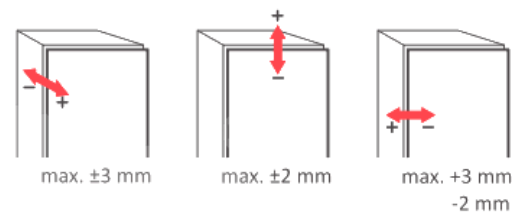

ZÁVĚSY LEVEL SLIDE-ON

POLONALOŽENÝ

ZÁVĚSY LEVEL SLIDE-ON

VLOŽENÝ

Možnosti nastavení

Doporučený počet závěsů

OBJ.ČÍSLO	POPIS
52.1B01.B00.20	naložený
52.1B01.B08.20	polonaložený
52.1B01.B15.20	vložený