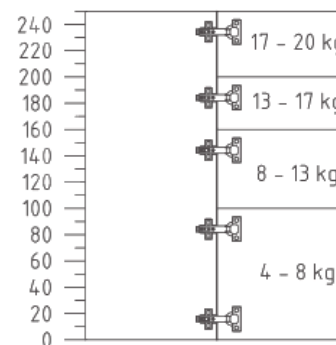

ZÁVĚSY LEVEL SLIDE-ON

POLONALOŽENÝ

ZÁVĚSY LEVEL SLIDE-ON

VLOŽENÝ

Možnosti nastavení

Doporučený počet závěsů

OBJ.ČÍSLO	POPIS
52.1B01.B00.20	naložený
52.1B01.B08.20	polonaložený
52.1B01.B15.20	vložený