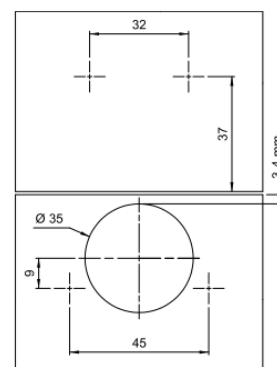

**SADY ZÁVĚSŮ SLIDE-ON (ZÁVĚŠ + PODLOŽKA)**

**OBJ.ČÍSLO**

52.1B01.B00.20E  
 52.1B01.B08.20E  
 52.1B01.B15.20E

**POPIS**

naložený  
 polonaložený  
 vložený

**PODLOŽKA**

H0  
 H0  
 H2

**SPECIFIKACE**