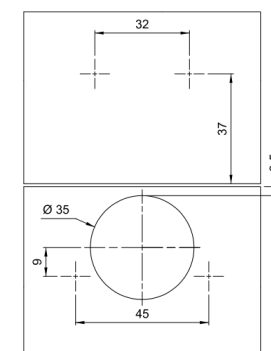

**SADY ZÁVĚSŮ SLIDE-ON (ZÁVĚŠ + PODLOŽKA)**

**OBJ.ČÍSLO**

52.1B01.B00.20E  
 52.1B01.B08.20E  
 52.1B01.B15.20E

**POPIS**

naložený  
 polonaložený  
 vložený

**PODLOŽKA**

H0  
 H0  
 H2

**SPECIFIKACE**