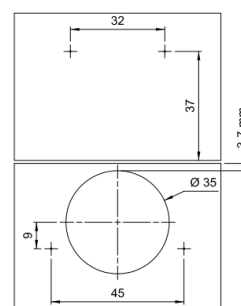

**SADY ZÁVĚSŮ SLIDE-ON (ZÁVĚŠ + PODLOŽKA)**

**OBJ.ČÍSLO**

52.1B01.B00.20E  
 52.1B01.B08.20E  
 52.1B01.B15.20E

**POPIS**

naložený  
 polonaložený  
 vložený

**PODLOŽKA**

H0  
 H0  
 H2

**SPECIFIKACE**