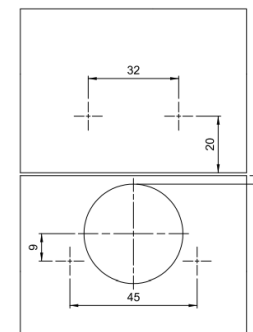

SADY ZÁVĚSŮ SLIDE-ON ÚHLOVÉ (ZÁVĚŠ + PODLOŽKA H0)

OBJ.ČÍSLO
52.1B14.B45.20E

OBJ.ČÍSLO
52.1B14.B90.20E

OBJ.ČÍSLO
52.1B09.B00.20E

OBJ.ČÍSLO
52.1B11.B35.20E