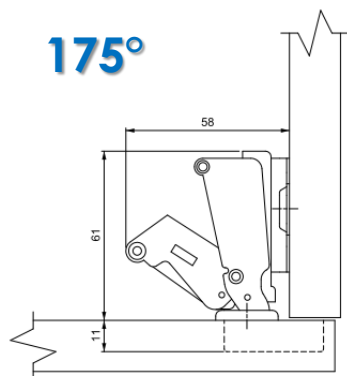

SADY ZÁVĚSŮ SLIDE-ON ÚHLOVÉ (ZÁVĚŠ + PODLOŽKA H0)

OBJ.ČÍSLO
52.1B14.B45.20E

OBJ.ČÍSLO
52.1B14.B90.20E

OBJ.ČÍSLO
52.1B09.B00.20E

OBJ.ČÍSLO
52.1B11.B35.20E