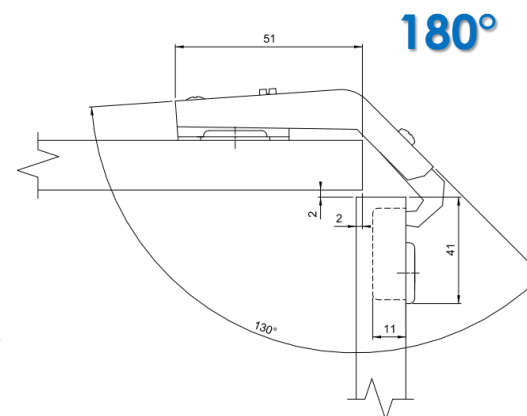

SADY ZÁVĚSŮ SLIDE-ON ÚHLOVÉ (ZÁVĚŠ + PODLOŽKA H0)

OBJ.ČÍSLO
52.1B14.B45.20E

OBJ.ČÍSLO
52.1B14.B90.20E

OBJ.ČÍSLO
52.1B09.B00.20E

OBJ.ČÍSLO
52.1B11.B35.20E