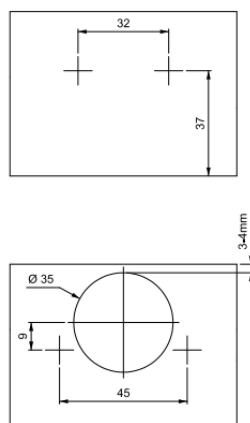

SADY ZÁVĚSŮ SLIDE-ON ÚHLOVÉ (ZÁVĚŠ + PODLOŽKA H0)

OBJ.ČÍSLO
52.1B14.B45.20E

OBJ.ČÍSLO
52.1B14.B90.20E

OBJ.ČÍSLO
52.1B09.B00.20E

OBJ.ČÍSLO
52.1B11.B35.20E