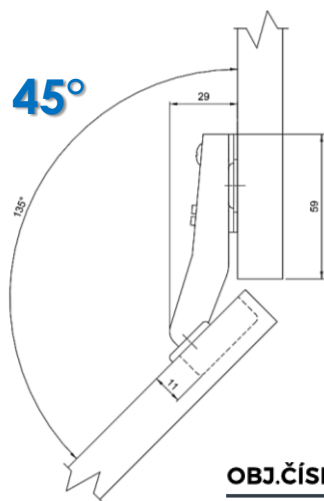

SADY ZÁVĚSŮ SLIDE-ON ÚHLOVÉ (ZÁVĚŠ + PODLOŽKA H0)

OBJ.ČÍSLO
52.1B14.B45.20E

OBJ.ČÍSLO
52.1B14.B90.20E

OBJ.ČÍSLO
52.1B09.B00.20E

OBJ.ČÍSLO
52.1B11.B35.20E