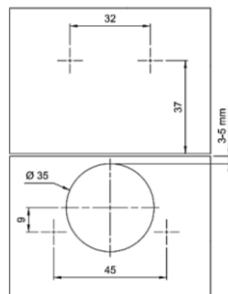

SADY ZÁVĚSŮ SLIDE-ON ÚHLOVÉ (ZÁVĚŠ + PODLOŽKA H0)

OBJ.ČÍSLO
52.1B14.B45.20E

OBJ.ČÍSLO
52.1B14.B90.20E

OBJ.ČÍSLO
52.1B09.B00.20E

OBJ.ČÍSLO
52.1B11.B35.20E