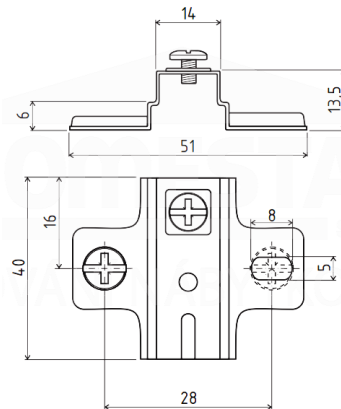

PODLOŽKY LEVEL SLIDE-ON

H2 VRUT

H4 VRUT

H2 EURO ŠROUB

H4 EURO ŠROUB

OBJ.ČÍSLO	PODLOŽKA	SPECIFIKACE
52.2B05.B02.20	H2	vrut, slideon
52.2B05.B04.20	H4	vrut, slideon
52.2B06.C02.20	H2	euro, slideon
52.2B06.C04.20	H4	euro, slideon