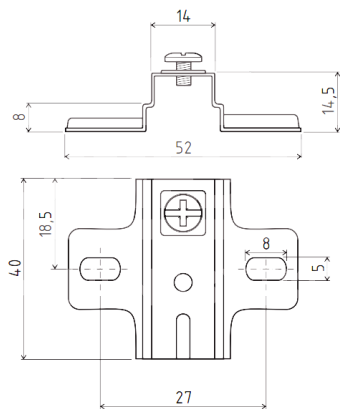

PODLOŽKY LEVEL SLIDE-ON

H2 VRUT

H4 VRUT

H2 EURO ŠROUB

H4 EURO ŠROUB

OBJ.ČÍSLO	PODLOŽKA	SPECIFIKACE
52.2B05.B02.20	H2	vrut, slideon
52.2B05.B04.20	H4	vrut, slideon
52.2B06.C02.20	H2	euro, slideon
52.2B06.C04.20	H4	euro, slideon