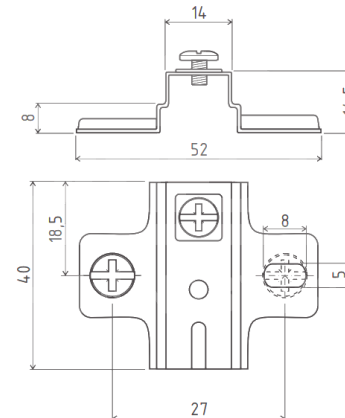

PODLOŽKY LEVEL SLIDE-ON

H2 VRUT

H4 VRUT

H2 EURO ŠROUB

H4 EURO ŠROUB

OBJ.ČÍSLO	PODLOŽKA	SPECIFIKACE
52.2B05.B02.20	H2	vrut, slideon
52.2B05.B04.20	H4	vrut, slideon
52.2B06.C02.20	H2	euro, slideon
52.2B06.C04.20	H4	euro, slideon