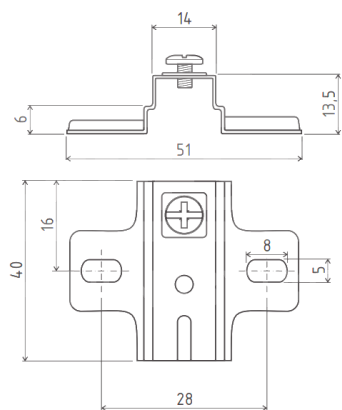

PODLOŽKY LEVEL SLIDE-ON

H2 VRUT

H4 VRUT

H2 EURO ŠROUB

H4 EURO ŠROUB

OBJ.ČÍSLO	PODLOŽKA	SPECIFIKACE
52.2B05.B02.20	H2	vrut, slideon
52.2B05.B04.20	H4	vrut, slideon
52.2B06.C02.20	H2	euro, slideon
52.2B06.C04.20	H4	euro, slideon