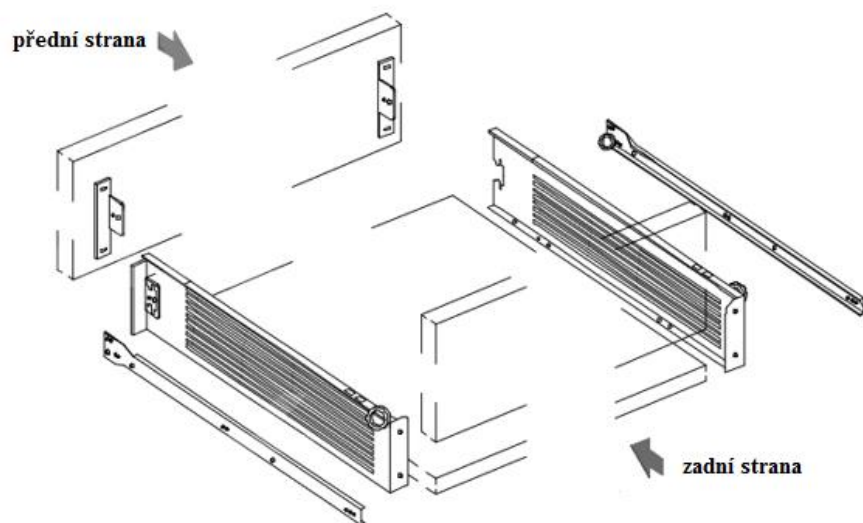

## EASY SIDEXOXY - VÝSUVY S KOVOVOU BOČNICÍ

vertikální nastavení +/- 2 mm

horizontální nastavení +/- 1,5 mm

> **H85** (skladem)

OBJ.ČÍSLO	DÉLKA MM	ODSTÍN
52.3B01.270.62	270	bílá
52.3B01.350.62	350	bílá
52.3B01.400.62	400	bílá
52.3B01.450.62	450	bílá
52.3B01.500.62	500	bílá
52.3B01.550.62	550	bílá

> **H150** (skladem)

OBJ.ČÍSLO	DÉLKA MM	ODSTÍN
52.3F01.350.62	350	bílá
52.3F01.400.62	400	bílá
52.3F01.450.62	450	bílá
52.3F01.500.62	500	bílá
52.3F01.550.62	550	bílá

> **H118\***

OBJ.ČÍSLO	DÉLKA MM	ODSTÍN
52.3D01.270.62	270	bílá
52.3D01.350.62	350	bílá
52.3D01.400.62	400	bílá
52.3D01.450.62	450	bílá
52.3D01.500.62	500	bílá
52.3D01.550.62	550	bílá