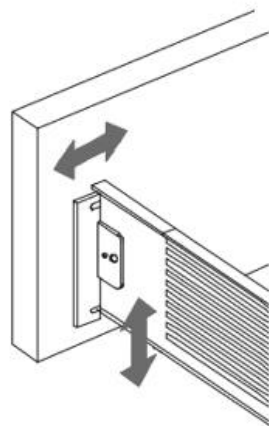

## EASY SIDEXOXY - VÝSUVY S KOVOVOU BOČNICÍ

vertikální nastavení +/- 2 mm

horizontální nastavení +/- 1,5 mm

> **H85** (skladem)

OBJ.ČÍSLO	DÉLKA MM	ODSTÍN
52.3B01.270.62	270	bílá
52.3B01.350.62	350	bílá
52.3B01.400.62	400	bílá
52.3B01.450.62	450	bílá
52.3B01.500.62	500	bílá
52.3B01.550.62	550	bílá

> **H150** (skladem)

OBJ.ČÍSLO	DÉLKA MM	ODSTÍN
52.3F01.350.62	350	bílá
52.3F01.400.62	400	bílá
52.3F01.450.62	450	bílá
52.3F01.500.62	500	bílá
52.3F01.550.62	550	bílá

> **H118\***

OBJ.ČÍSLO	DÉLKA MM	ODSTÍN
52.3D01.270.62	270	bílá
52.3D01.350.62	350	bílá
52.3D01.400.62	400	bílá
52.3D01.450.62	450	bílá
52.3D01.500.62	500	bílá
52.3D01.550.62	550	bílá