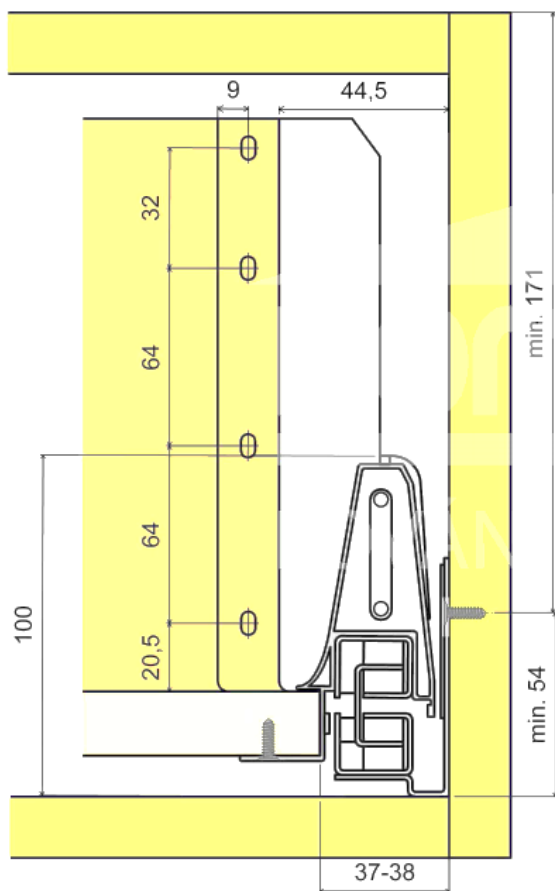

PREMIUM BOX výška 100 mm

šířka dna = vnitřní šířka korpusu - 75

šířka zad = vnitřní šířka korpusu - 89

Pro délku 300 mm

Pro ostatní délky

Zásuvka PREMIUMBOX s tlumením, výška 100mm	D	
52.3PB1.300.55	Zásuvka PREMIUMBOX 300mm s tlumením, výška 100mm	300
52.3PB1.350.55	Zásuvka PREMIUMBOX 350mm s tlumením, výška 100mm	350
52.3PB1.400.55	Zásuvka PREMIUMBOX 400mm s tlumením, výška 100mm	400
52.3PB1.450.55	Zásuvka PREMIUMBOX 450mm s tlumením, výška 100mm	450
52.3PB1.500.55	Zásuvka PREMIUMBOX 500mm s tlumením, výška 100mm	500
52.3PB1.550.55	Zásuvka PREMIUMBOX 550mm s tlumením, výška 100mm	550

PREMIUM BOX výška 180 mm

šířka dna = vnitřní šířka korpusu - 75

šířka zad = vnitřní šířka korpusu - 89

Pro délku 300 mm

Pro ostatní délky

Zásuvka PREMIUMBOX s tlumením, výška 180mm		D
52.3PB2.300.55	Zásuvka PREMIUMBOX 300mm s tlumením, výška 180mm	300
52.3PB2.350.55	Zásuvka PREMIUMBOX 350mm s tlumením, výška 180mm	350
52.3PB2.400.55	Zásuvka PREMIUMBOX 400mm s tlumením, výška 180mm	400
52.3PB2.450.55	Zásuvka PREMIUMBOX 450mm s tlumením, výška 180mm	450
52.3PB2.500.55	Zásuvka PREMIUMBOX 500mm s tlumením, výška 180mm	500
52.3PB2.550.55	Zásuvka PREMIUMBOX 550mm s tlumením, výška 180mm	550

PREMIUM BOX výška 240 mm

šířka dna = vnitřní šířka korpusu - 75

šířka zad = vnitřní šířka korpusu - 89

Pro délku 300 mm

Pro ostatní délky

Zásuvka PREMIUMBOX s tlumením, výška 220mm	D
52.3PB3.300.55 Zásuvka PREMIUMBOX 300mm s tlumením, výška 220mm	300
52.3PB3.350.55 Zásuvka PREMIUMBOX 350mm s tlumením, výška 220mm	350
52.3PB3.400.55 Zásuvka PREMIUMBOX 400mm s tlumením, výška 220mm	400
52.3PB3.450.55 Zásuvka PREMIUMBOX 450mm s tlumením, výška 220mm	450
52.3PB3.500.55 Zásuvka PREMIUMBOX 500mm s tlumením, výška 220mm	500
52.3PB3.550.55 Zásuvka PREMIUMBOX 550mm s tlumením, výška 220mm	550