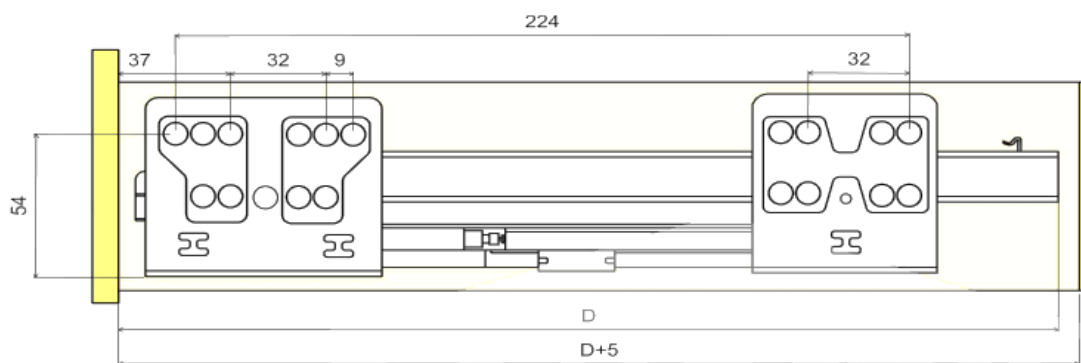

PREMIUM BOX výška 100 mm

šířka dna = vnitřní šířka korpusu - 75

šířka zad = vnitřní šířka korpusu - 89

Pro délku 300 mm

Pro ostatní délky

Zásuvka PREMIUMBOX s tlumením, výška 100mm	D	
52.3PB1.300.55	Zásuvka PREMIUMBOX 300mm s tlumením, výška 100mm	300
52.3PB1.350.55	Zásuvka PREMIUMBOX 350mm s tlumením, výška 100mm	350
52.3PB1.400.55	Zásuvka PREMIUMBOX 400mm s tlumením, výška 100mm	400
52.3PB1.450.55	Zásuvka PREMIUMBOX 450mm s tlumením, výška 100mm	450
52.3PB1.500.55	Zásuvka PREMIUMBOX 500mm s tlumením, výška 100mm	500
52.3PB1.550.55	Zásuvka PREMIUMBOX 550mm s tlumením, výška 100mm	550

PREMIUM BOX výška 180 mm

šířka dna = vnitřní šířka korpusu - 75

šířka zad = vnitřní šířka korpusu - 89

Pro délku 300 mm

Pro ostatní délky

Zásuvka PREMIUMBOX s tlumením, výška 180mm		D
52.3PB2.300.55	Zásuvka PREMIUMBOX 300mm s tlumením, výška 180mm	300
52.3PB2.350.55	Zásuvka PREMIUMBOX 350mm s tlumením, výška 180mm	350
52.3PB2.400.55	Zásuvka PREMIUMBOX 400mm s tlumením, výška 180mm	400
52.3PB2.450.55	Zásuvka PREMIUMBOX 450mm s tlumením, výška 180mm	450
52.3PB2.500.55	Zásuvka PREMIUMBOX 500mm s tlumením, výška 180mm	500
52.3PB2.550.55	Zásuvka PREMIUMBOX 550mm s tlumením, výška 180mm	550

PREMIUM BOX výška 240 mm

šířka dna = vnitřní šířka korpusu - 75

šířka zad = vnitřní šířka korpusu - 89

Pro délku 300 mm

Pro ostatní délky

Zásuvka PREMIUMBOX s tlumením, výška 220mm	D
52.3PB3.300.55 Zásuvka PREMIUMBOX 300mm s tlumením, výška 220mm	300
52.3PB3.350.55 Zásuvka PREMIUMBOX 350mm s tlumením, výška 220mm	350
52.3PB3.400.55 Zásuvka PREMIUMBOX 400mm s tlumením, výška 220mm	400
52.3PB3.450.55 Zásuvka PREMIUMBOX 450mm s tlumením, výška 220mm	450
52.3PB3.500.55 Zásuvka PREMIUMBOX 500mm s tlumením, výška 220mm	500
52.3PB3.550.55 Zásuvka PREMIUMBOX 550mm s tlumením, výška 220mm	550