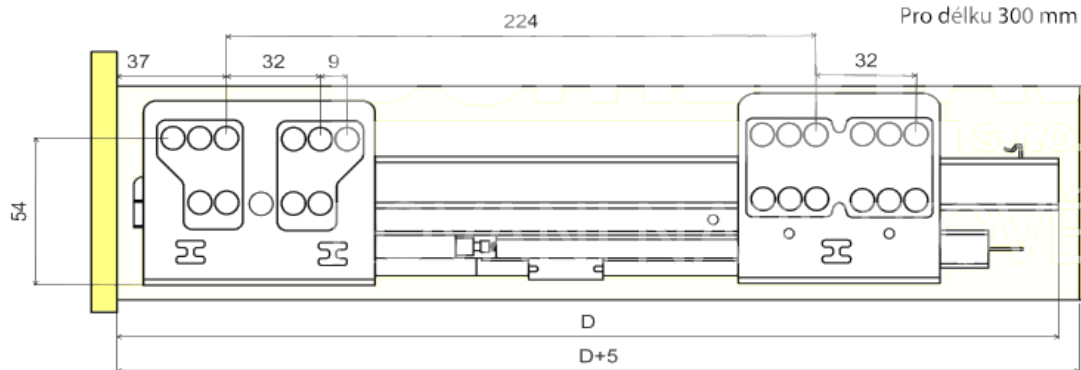

PREMIUM BOX výška 100 mm

šířka dna = vnitřní šířka korpusu - 75

šířka zad = vnitřní šířka korpusu - 89

Pro délku 300 mm

Pro ostatní délky

Zásuvka PREMIUMBOX s tlumením, výška 100mm	D	
52.3PB1.300.55	Zásuvka PREMIUMBOX 300mm s tlumením, výška 100mm	300
52.3PB1.350.55	Zásuvka PREMIUMBOX 350mm s tlumením, výška 100mm	350
52.3PB1.400.55	Zásuvka PREMIUMBOX 400mm s tlumením, výška 100mm	400
52.3PB1.450.55	Zásuvka PREMIUMBOX 450mm s tlumením, výška 100mm	450
52.3PB1.500.55	Zásuvka PREMIUMBOX 500mm s tlumením, výška 100mm	500
52.3PB1.550.55	Zásuvka PREMIUMBOX 550mm s tlumením, výška 100mm	550

PREMIUM BOX výška 180 mm

šířka dna = vnitřní šířka korpusu - 75

šířka zad = vnitřní šířka korpusu - 89

Pro délku 300 mm

Pro ostatní délky

Zásuvka PREMIUMBOX s tlumením, výška 180mm		D
52.3PB2.300.55	Zásuvka PREMIUMBOX 300mm s tlumením, výška 180mm	300
52.3PB2.350.55	Zásuvka PREMIUMBOX 350mm s tlumením, výška 180mm	350
52.3PB2.400.55	Zásuvka PREMIUMBOX 400mm s tlumením, výška 180mm	400
52.3PB2.450.55	Zásuvka PREMIUMBOX 450mm s tlumením, výška 180mm	450
52.3PB2.500.55	Zásuvka PREMIUMBOX 500mm s tlumením, výška 180mm	500
52.3PB2.550.55	Zásuvka PREMIUMBOX 550mm s tlumením, výška 180mm	550

PREMIUM BOX výška 240 mm

šířka dna = vnitřní šířka korpusu - 75

šířka zad = vnitřní šířka korpusu - 89

Pro délku 300 mm

Pro ostatní délky

Zásuvka PREMIUMBOX s tlumením, výška 220mm	D
52.3PB3.300.55 Zásuvka PREMIUMBOX 300mm s tlumením, výška 220mm	300
52.3PB3.350.55 Zásuvka PREMIUMBOX 350mm s tlumením, výška 220mm	350
52.3PB3.400.55 Zásuvka PREMIUMBOX 400mm s tlumením, výška 220mm	400
52.3PB3.450.55 Zásuvka PREMIUMBOX 450mm s tlumením, výška 220mm	450
52.3PB3.500.55 Zásuvka PREMIUMBOX 500mm s tlumením, výška 220mm	500
52.3PB3.550.55 Zásuvka PREMIUMBOX 550mm s tlumením, výška 220mm	550