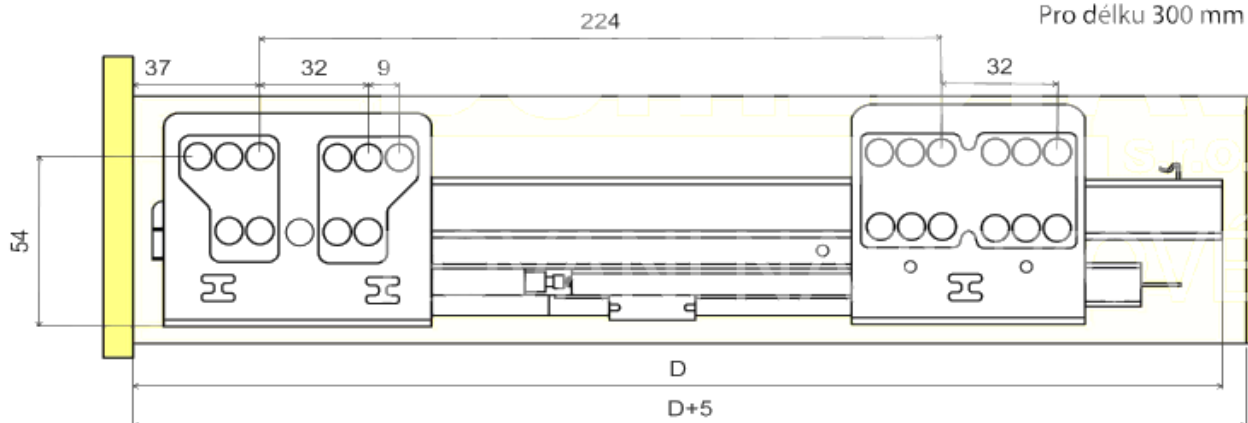

PREMIUM BOX výška 100 mm

šířka dna = vnitřní šířka korpusu - 75

šířka zad = vnitřní šířka korpusu - 89

Pro délku 300 mm

Pro ostatní délky

Zásuvka PREMIUMBOX s tlumením, výška 100mm	D	
52.3PB1.300.55	Zásuvka PREMIUMBOX 300mm s tlumením, výška 100mm	300
52.3PB1.350.55	Zásuvka PREMIUMBOX 350mm s tlumením, výška 100mm	350
52.3PB1.400.55	Zásuvka PREMIUMBOX 400mm s tlumením, výška 100mm	400
52.3PB1.450.55	Zásuvka PREMIUMBOX 450mm s tlumením, výška 100mm	450
52.3PB1.500.55	Zásuvka PREMIUMBOX 500mm s tlumením, výška 100mm	500
52.3PB1.550.55	Zásuvka PREMIUMBOX 550mm s tlumením, výška 100mm	550

PREMIUM BOX výška 180 mm

šířka dna = vnitřní šířka korpusu - 75

šířka zad = vnitřní šířka korpusu - 89

Pro délku 300 mm

Pro ostatní délky

Zásuvka PREMIUMBOX s tlumením, výška 180mm		D
52.3PB2.300.55	Zásuvka PREMIUMBOX 300mm s tlumením, výška 180mm	300
52.3PB2.350.55	Zásuvka PREMIUMBOX 350mm s tlumením, výška 180mm	350
52.3PB2.400.55	Zásuvka PREMIUMBOX 400mm s tlumením, výška 180mm	400
52.3PB2.450.55	Zásuvka PREMIUMBOX 450mm s tlumením, výška 180mm	450
52.3PB2.500.55	Zásuvka PREMIUMBOX 500mm s tlumením, výška 180mm	500
52.3PB2.550.55	Zásuvka PREMIUMBOX 550mm s tlumením, výška 180mm	550

PREMIUM BOX výška 240 mm

šířka dna = vnitřní šířka korpusu - 75

šířka zad = vnitřní šířka korpusu - 89

Pro délku 300 mm

Pro ostatní délky

Zásuvka PREMIUMBOX s tlumením, výška 220mm	D
52.3PB3.300.55 Zásuvka PREMIUMBOX 300mm s tlumením, výška 220mm	300
52.3PB3.350.55 Zásuvka PREMIUMBOX 350mm s tlumením, výška 220mm	350
52.3PB3.400.55 Zásuvka PREMIUMBOX 400mm s tlumením, výška 220mm	400
52.3PB3.450.55 Zásuvka PREMIUMBOX 450mm s tlumením, výška 220mm	450
52.3PB3.500.55 Zásuvka PREMIUMBOX 500mm s tlumením, výška 220mm	500
52.3PB3.550.55 Zásuvka PREMIUMBOX 550mm s tlumením, výška 220mm	550