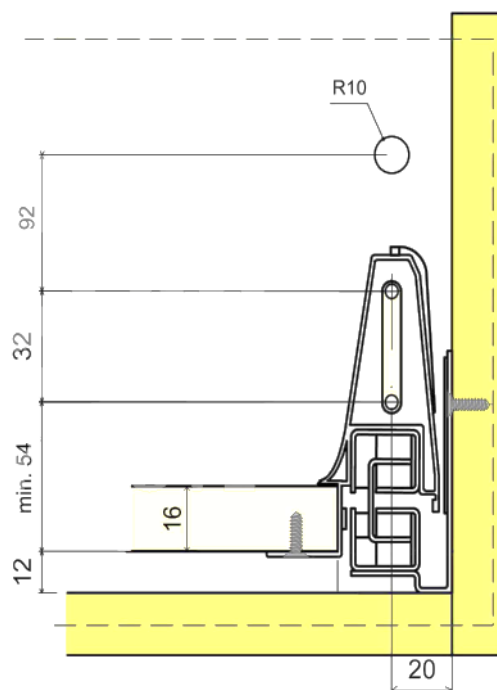

PREMIUM BOX výška 100 mm

šířka dna = vnitřní šířka korpusu - 75

šířka zad = vnitřní šířka korpusu - 89

Pro délku 300 mm

Pro ostatní délky

Zásuvka PREMIUMBOX s tlumením, výška 100mm	D	
52.3PB1.300.55	Zásuvka PREMIUMBOX 300mm s tlumením, výška 100mm	300
52.3PB1.350.55	Zásuvka PREMIUMBOX 350mm s tlumením, výška 100mm	350
52.3PB1.400.55	Zásuvka PREMIUMBOX 400mm s tlumením, výška 100mm	400
52.3PB1.450.55	Zásuvka PREMIUMBOX 450mm s tlumením, výška 100mm	450
52.3PB1.500.55	Zásuvka PREMIUMBOX 500mm s tlumením, výška 100mm	500
52.3PB1.550.55	Zásuvka PREMIUMBOX 550mm s tlumením, výška 100mm	550

PREMIUM BOX výška 180 mm

šířka dna = vnitřní šířka korpusu - 75

šířka zad = vnitřní šířka korpusu - 89

Pro délku 300 mm

Pro ostatní délky

Zásuvka PREMIUMBOX s tlumením, výška 180mm		D
52.3PB2.300.55	Zásuvka PREMIUMBOX 300mm s tlumením, výška 180mm	300
52.3PB2.350.55	Zásuvka PREMIUMBOX 350mm s tlumením, výška 180mm	350
52.3PB2.400.55	Zásuvka PREMIUMBOX 400mm s tlumením, výška 180mm	400
52.3PB2.450.55	Zásuvka PREMIUMBOX 450mm s tlumením, výška 180mm	450
52.3PB2.500.55	Zásuvka PREMIUMBOX 500mm s tlumením, výška 180mm	500
52.3PB2.550.55	Zásuvka PREMIUMBOX 550mm s tlumením, výška 180mm	550

PREMIUM BOX výška 240 mm

šířka dna = vnitřní šířka korpusu - 75

šířka zad = vnitřní šířka korpusu - 89

Pro délku 300 mm

Pro ostatní délky

Zásuvka PREMIUMBOX s tlumením, výška 220mm	D
52.3PB3.300.55 Zásuvka PREMIUMBOX 300mm s tlumením, výška 220mm	300
52.3PB3.350.55 Zásuvka PREMIUMBOX 350mm s tlumením, výška 220mm	350
52.3PB3.400.55 Zásuvka PREMIUMBOX 400mm s tlumením, výška 220mm	400
52.3PB3.450.55 Zásuvka PREMIUMBOX 450mm s tlumením, výška 220mm	450
52.3PB3.500.55 Zásuvka PREMIUMBOX 500mm s tlumením, výška 220mm	500
52.3PB3.550.55 Zásuvka PREMIUMBOX 550mm s tlumením, výška 220mm	550