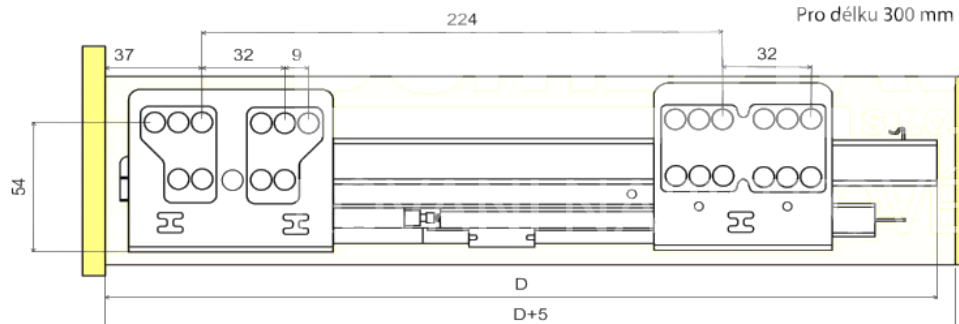

PREMIUM BOX výška 180 mm

šířka dna = vnitřní šířka korpusu - 75

šířka zad = vnitřní šířka korpusu - 89

Pro délku 300 mm

Pro ostatní délky

Zásuvka PREMIUMBOX s tlumením, výška 180mm		D
52.3PB2.300.55	Zásuvka PREMIUMBOX 300mm s tlumením, výška 180mm	300
52.3PB2.350.55	Zásuvka PREMIUMBOX 350mm s tlumením, výška 180mm	350
52.3PB2.400.55	Zásuvka PREMIUMBOX 400mm s tlumením, výška 180mm	400
52.3PB2.450.55	Zásuvka PREMIUMBOX 450mm s tlumením, výška 180mm	450
52.3PB2.500.55	Zásuvka PREMIUMBOX 500mm s tlumením, výška 180mm	500
52.3PB2.550.55	Zásuvka PREMIUMBOX 550mm s tlumením, výška 180mm	550

PREMIUM BOX výška 240 mm

šířka dna = vnitřní šířka korpusu - 75

šířka zad = vnitřní šířka korpusu - 89

Pro délku 300 mm

Pro ostatní délky

Zásuvka PREMIUMBOX s tlumením, výška 220mm	D
52.3PB3.300.55 Zásuvka PREMIUMBOX 300mm s tlumením, výška 220mm	300
52.3PB3.350.55 Zásuvka PREMIUMBOX 350mm s tlumením, výška 220mm	350
52.3PB3.400.55 Zásuvka PREMIUMBOX 400mm s tlumením, výška 220mm	400
52.3PB3.450.55 Zásuvka PREMIUMBOX 450mm s tlumením, výška 220mm	450
52.3PB3.500.55 Zásuvka PREMIUMBOX 500mm s tlumením, výška 220mm	500
52.3PB3.550.55 Zásuvka PREMIUMBOX 550mm s tlumením, výška 220mm	550