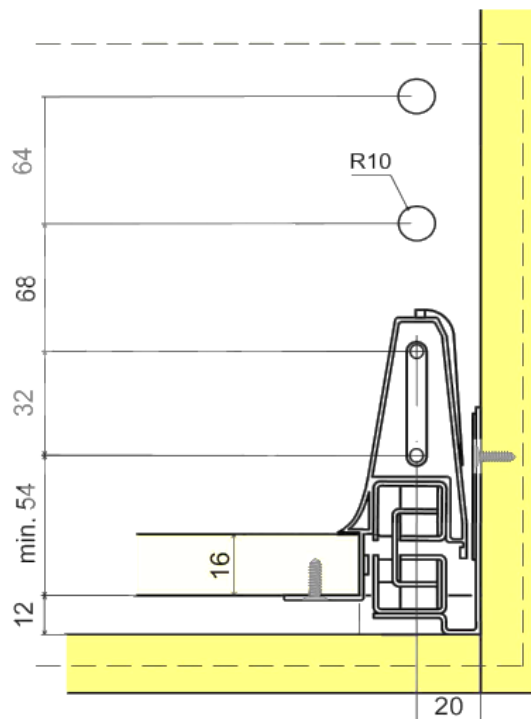

PREMIUM BOX výška 100 mm

šířka dna = vnitřní šířka korpusu - 75

šířka zad = vnitřní šířka korpusu - 89

Pro délku 300 mm

Pro ostatní délky

Zásuvka PREMIUMBOX s tlumením, výška 100mm	D	
52.3PB1.300.55	Zásuvka PREMIUMBOX 300mm s tlumením, výška 100mm	300
52.3PB1.350.55	Zásuvka PREMIUMBOX 350mm s tlumením, výška 100mm	350
52.3PB1.400.55	Zásuvka PREMIUMBOX 400mm s tlumením, výška 100mm	400
52.3PB1.450.55	Zásuvka PREMIUMBOX 450mm s tlumením, výška 100mm	450
52.3PB1.500.55	Zásuvka PREMIUMBOX 500mm s tlumením, výška 100mm	500
52.3PB1.550.55	Zásuvka PREMIUMBOX 550mm s tlumením, výška 100mm	550

PREMIUM BOX výška 180 mm

šířka dna = vnitřní šířka korpusu - 75

šířka zad = vnitřní šířka korpusu - 89

Pro délku 300 mm

Pro ostatní délky

Zásuvka PREMIUMBOX s tlumením, výška 180mm		D
52.3PB2.300.55	Zásuvka PREMIUMBOX 300mm s tlumením, výška 180mm	300
52.3PB2.350.55	Zásuvka PREMIUMBOX 350mm s tlumením, výška 180mm	350
52.3PB2.400.55	Zásuvka PREMIUMBOX 400mm s tlumením, výška 180mm	400
52.3PB2.450.55	Zásuvka PREMIUMBOX 450mm s tlumením, výška 180mm	450
52.3PB2.500.55	Zásuvka PREMIUMBOX 500mm s tlumením, výška 180mm	500
52.3PB2.550.55	Zásuvka PREMIUMBOX 550mm s tlumením, výška 180mm	550

PREMIUM BOX výška 240 mm

šířka dna = vnitřní šířka korpusu - 75

šířka zad = vnitřní šířka korpusu - 89

Pro délku 300 mm

Pro ostatní délky

Zásuvka PREMIUMBOX s tlumením, výška 220mm	D
52.3PB3.300.55 Zásuvka PREMIUMBOX 300mm s tlumením, výška 220mm	300
52.3PB3.350.55 Zásuvka PREMIUMBOX 350mm s tlumením, výška 220mm	350
52.3PB3.400.55 Zásuvka PREMIUMBOX 400mm s tlumením, výška 220mm	400
52.3PB3.450.55 Zásuvka PREMIUMBOX 450mm s tlumením, výška 220mm	450
52.3PB3.500.55 Zásuvka PREMIUMBOX 500mm s tlumením, výška 220mm	500
52.3PB3.550.55 Zásuvka PREMIUMBOX 550mm s tlumením, výška 220mm	550