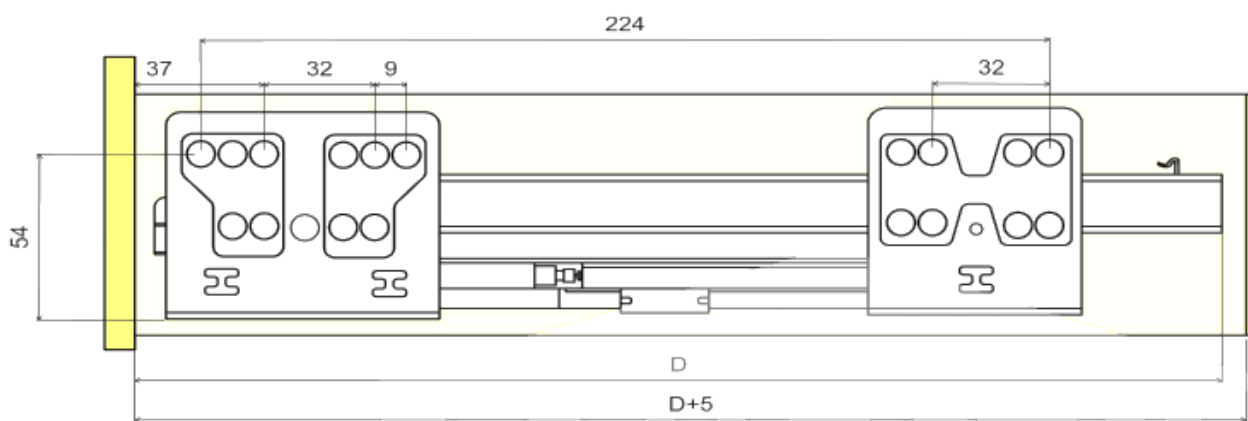

> VÝSUV PREMIUM BOX PK-101

OBJ. ČÍSLO	ODSTÍN	DÉLKA (L)	VÝŠKA (H)
52.3PB2.300.55	šedá	300 mm	180 mm
52.3PB2.350.55	šedá	350 mm	180 mm
52.3PB2.400.55	šedá	400 mm	180 mm
52.3PB2.450.55	šedá	450 mm	180 mm
52.3PB2.500.55	šedá	500 mm	180 mm
52.3PB2.550.55	šedá	550 mm	180 mm

> VÝSUV PREMIUM BOX PK-102

OBJ. ČÍSLO	ODSTÍN	DÉLKA (L)	VÝŠKA (H)
52.3PB3.300.55	šedá	300 mm	220 mm
52.3PB3.350.55	šedá	350 mm	220 mm
52.3PB3.400.55	šedá	400 mm	220 mm
52.3PB3.450.55	šedá	450 mm	220 mm
52.3PB3.500.55	šedá	500 mm	220 mm
52.3PB3.550.55	šedá	550 mm	220 mm

PREMIUM BOX výška 100 mm

šířka dna = vnitřní šířka korpusu - 75

šířka zad = vnitřní šířka korpusu - 89

Pro délku 300 mm

Pro ostatní délky

Zásuvka PREMIUMBOX s tlumením, výška 100mm	D	
52.3PB1.300.55	Zásuvka PREMIUMBOX 300mm s tlumením, výška 100mm	300
52.3PB1.350.55	Zásuvka PREMIUMBOX 350mm s tlumením, výška 100mm	350
52.3PB1.400.55	Zásuvka PREMIUMBOX 400mm s tlumením, výška 100mm	400
52.3PB1.450.55	Zásuvka PREMIUMBOX 450mm s tlumením, výška 100mm	450
52.3PB1.500.55	Zásuvka PREMIUMBOX 500mm s tlumením, výška 100mm	500
52.3PB1.550.55	Zásuvka PREMIUMBOX 550mm s tlumením, výška 100mm	550

PREMIUM BOX výška 180 mm

šířka dna = vnitřní šířka korpusu - 75

šířka zad = vnitřní šířka korpusu - 89

Pro délku 300 mm

Pro ostatní délky

Zásuvka PREMIUMBOX s tlumením, výška 180mm		D
52.3PB2.300.55	Zásuvka PREMIUMBOX 300mm s tlumením, výška 180mm	300
52.3PB2.350.55	Zásuvka PREMIUMBOX 350mm s tlumením, výška 180mm	350
52.3PB2.400.55	Zásuvka PREMIUMBOX 400mm s tlumením, výška 180mm	400
52.3PB2.450.55	Zásuvka PREMIUMBOX 450mm s tlumením, výška 180mm	450
52.3PB2.500.55	Zásuvka PREMIUMBOX 500mm s tlumením, výška 180mm	500
52.3PB2.550.55	Zásuvka PREMIUMBOX 550mm s tlumením, výška 180mm	550