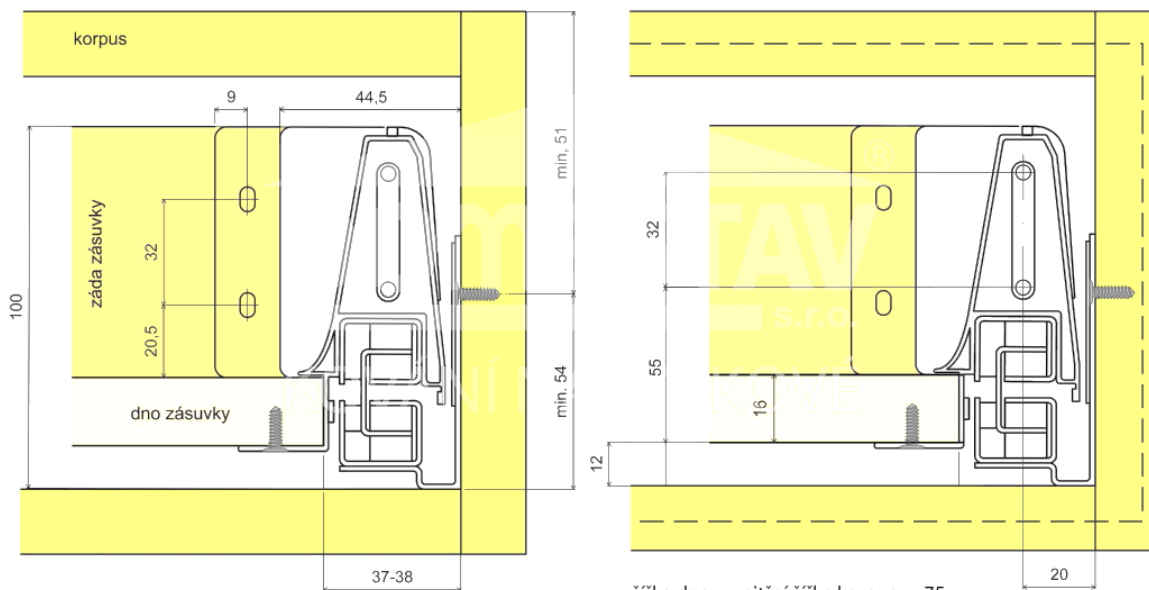

> VÝSUV PREMIUM BOX PK-101

OBJ. ČÍSLO	ODSTÍN	DÉLKA (L)	VÝŠKA (H)
52.3PB2.300.55	šedá	300 mm	180 mm
52.3PB2.350.55	šedá	350 mm	180 mm
52.3PB2.400.55	šedá	400 mm	180 mm
52.3PB2.450.55	šedá	450 mm	180 mm
52.3PB2.500.55	šedá	500 mm	180 mm
52.3PB2.550.55	šedá	550 mm	180 mm

> VÝSUV PREMIUM BOX PK-102

OBJ. ČÍSLO	ODSTÍN	DÉLKA (L)	VÝŠKA (H)
52.3PB3.300.55	šedá	300 mm	220 mm
52.3PB3.350.55	šedá	350 mm	220 mm
52.3PB3.400.55	šedá	400 mm	220 mm
52.3PB3.450.55	šedá	450 mm	220 mm
52.3PB3.500.55	šedá	500 mm	220 mm
52.3PB3.550.55	šedá	550 mm	220 mm

*Premium boxy lze objednat i v bílém provedení.

PKF - 100

PKF - 101

PKF - 102

> SADY PRO VNITŘNÍ VÝSUV

OBJ. ČÍSLO	ODSTÍN	VÝŠKA (H)
52.3VZ1.100.55	šedá	100 mm
52.3VZ2.101.55	šedá	180 mm
52.3VZ3.102.55	šedá	220 mm

PREMIUM BOX výška 100 mm

šířka dna = vnitřní šířka korpusu - 75

šířka zad = vnitřní šířka korpusu - 89

Pro délku 300 mm

Pro ostatní délky

Zásuvka PREMIUMBOX s tlumením, výška 100mm	D	
52.3PB1.300.55	Zásuvka PREMIUMBOX 300mm s tlumením, výška 100mm	300
52.3PB1.350.55	Zásuvka PREMIUMBOX 350mm s tlumením, výška 100mm	350
52.3PB1.400.55	Zásuvka PREMIUMBOX 400mm s tlumením, výška 100mm	400
52.3PB1.450.55	Zásuvka PREMIUMBOX 450mm s tlumením, výška 100mm	450
52.3PB1.500.55	Zásuvka PREMIUMBOX 500mm s tlumením, výška 100mm	500
52.3PB1.550.55	Zásuvka PREMIUMBOX 550mm s tlumením, výška 100mm	550