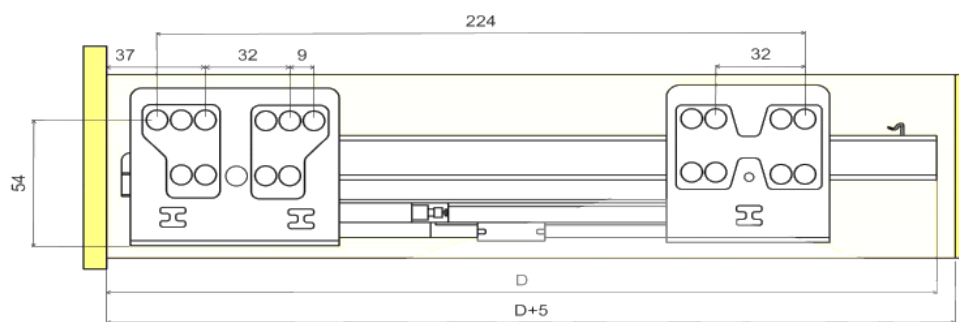

PREMIUM BOX výška 100 mm

šířka dna = vnitřní šířka korpusu - 75

šířka zad = vnitřní šířka korpusu - 89

Pro délku 300 mm

Pro ostatní délky

Zásuvka PREMIUMBOX s tlumením, výška 100mm	D	
52.3PB1.300.55	Zásuvka PREMIUMBOX 300mm s tlumením, výška 100mm	300
52.3PB1.350.55	Zásuvka PREMIUMBOX 350mm s tlumením, výška 100mm	350
52.3PB1.400.55	Zásuvka PREMIUMBOX 400mm s tlumením, výška 100mm	400
52.3PB1.450.55	Zásuvka PREMIUMBOX 450mm s tlumením, výška 100mm	450
52.3PB1.500.55	Zásuvka PREMIUMBOX 500mm s tlumením, výška 100mm	500
52.3PB1.550.55	Zásuvka PREMIUMBOX 550mm s tlumením, výška 100mm	550

PREMIUM BOX výška 180 mm

šířka dna = vnitřní šířka korpusu - 75

šířka zad = vnitřní šířka korpusu - 89

Pro délku 300 mm

Pro ostatní délky

Zásuvka PREMIUMBOX s tlumením, výška 180mm		D
52.3PB2.300.55	Zásuvka PREMIUMBOX 300mm s tlumením, výška 180mm	300
52.3PB2.350.55	Zásuvka PREMIUMBOX 350mm s tlumením, výška 180mm	350
52.3PB2.400.55	Zásuvka PREMIUMBOX 400mm s tlumením, výška 180mm	400
52.3PB2.450.55	Zásuvka PREMIUMBOX 450mm s tlumením, výška 180mm	450
52.3PB2.500.55	Zásuvka PREMIUMBOX 500mm s tlumením, výška 180mm	500
52.3PB2.550.55	Zásuvka PREMIUMBOX 550mm s tlumením, výška 180mm	550

PREMIUM BOX výška 240 mm

šířka dna = vnitřní šířka korpusu - 75

šířka zad = vnitřní šířka korpusu - 89

Pro délku 300 mm

Pro ostatní délky

Zásuvka PREMIUMBOX s tlumením, výška 220mm	D
52.3PB3.300.55 Zásuvka PREMIUMBOX 300mm s tlumením, výška 220mm	300
52.3PB3.350.55 Zásuvka PREMIUMBOX 350mm s tlumením, výška 220mm	350
52.3PB3.400.55 Zásuvka PREMIUMBOX 400mm s tlumením, výška 220mm	400
52.3PB3.450.55 Zásuvka PREMIUMBOX 450mm s tlumením, výška 220mm	450
52.3PB3.500.55 Zásuvka PREMIUMBOX 500mm s tlumením, výška 220mm	500
52.3PB3.550.55 Zásuvka PREMIUMBOX 550mm s tlumením, výška 220mm	550