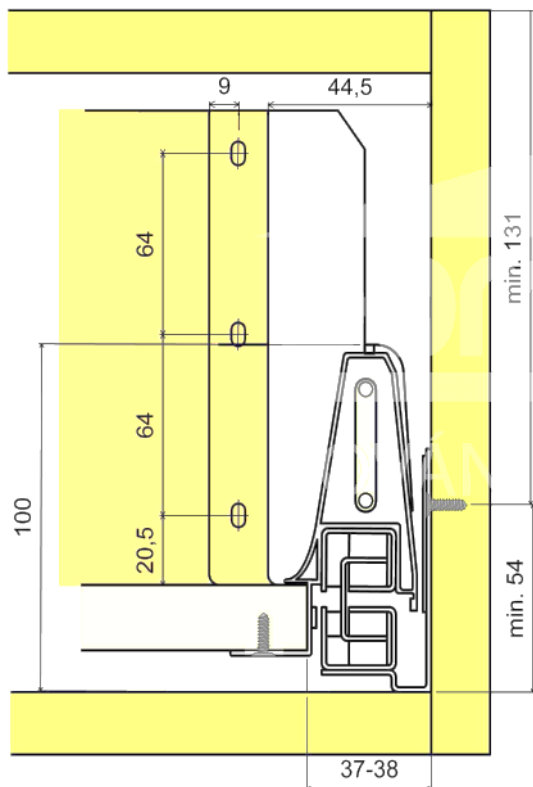

PREMIUM BOX výška 100 mm

šířka dna = vnitřní šířka korpusu - 75

šířka zad = vnitřní šířka korpusu - 89

Pro délku 300 mm

Pro ostatní délky

Zásuvka PREMIUMBOX s tlumením, výška 100mm	D	
52.3PB1.300.55	Zásuvka PREMIUMBOX 300mm s tlumením, výška 100mm	300
52.3PB1.350.55	Zásuvka PREMIUMBOX 350mm s tlumením, výška 100mm	350
52.3PB1.400.55	Zásuvka PREMIUMBOX 400mm s tlumením, výška 100mm	400
52.3PB1.450.55	Zásuvka PREMIUMBOX 450mm s tlumením, výška 100mm	450
52.3PB1.500.55	Zásuvka PREMIUMBOX 500mm s tlumením, výška 100mm	500
52.3PB1.550.55	Zásuvka PREMIUMBOX 550mm s tlumením, výška 100mm	550

PREMIUM BOX výška 180 mm

šířka dna = vnitřní šířka korpusu - 75

šířka zad = vnitřní šířka korpusu - 89

Pro délku 300 mm

Pro ostatní délky

Zásuvka PREMIUMBOX s tlumením, výška 180mm		D
52.3PB2.300.55	Zásuvka PREMIUMBOX 300mm s tlumením, výška 180mm	300
52.3PB2.350.55	Zásuvka PREMIUMBOX 350mm s tlumením, výška 180mm	350
52.3PB2.400.55	Zásuvka PREMIUMBOX 400mm s tlumením, výška 180mm	400
52.3PB2.450.55	Zásuvka PREMIUMBOX 450mm s tlumením, výška 180mm	450
52.3PB2.500.55	Zásuvka PREMIUMBOX 500mm s tlumením, výška 180mm	500
52.3PB2.550.55	Zásuvka PREMIUMBOX 550mm s tlumením, výška 180mm	550

PREMIUM BOX výška 240 mm

šířka dna = vnitřní šířka korpusu - 75

šířka zad = vnitřní šířka korpusu - 89

Pro délku 300 mm

Pro ostatní délky

Zásuvka PREMIUMBOX s tlumením, výška 220mm	D
52.3PB3.300.55 Zásuvka PREMIUMBOX 300mm s tlumením, výška 220mm	300
52.3PB3.350.55 Zásuvka PREMIUMBOX 350mm s tlumením, výška 220mm	350
52.3PB3.400.55 Zásuvka PREMIUMBOX 400mm s tlumením, výška 220mm	400
52.3PB3.450.55 Zásuvka PREMIUMBOX 450mm s tlumením, výška 220mm	450
52.3PB3.500.55 Zásuvka PREMIUMBOX 500mm s tlumením, výška 220mm	500
52.3PB3.550.55 Zásuvka PREMIUMBOX 550mm s tlumením, výška 220mm	550