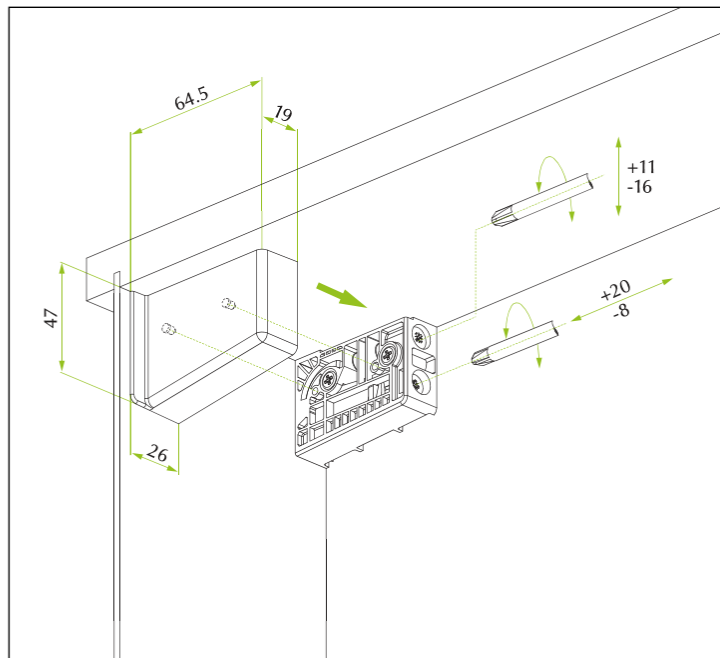

# REKTIFIKAČNÍ KOVÁNÍ FGV LEVA 705

Krytky

### Popis

Rektifikační kování na vrut – pravá (A1)

Rektifikační kování na vrut – levá (A1)

53.07C4.A1.01.000

53.07C4.A1.02.000

Krytka bílá – pravá

Krytka bílá – levá

\*balení: 250 ks