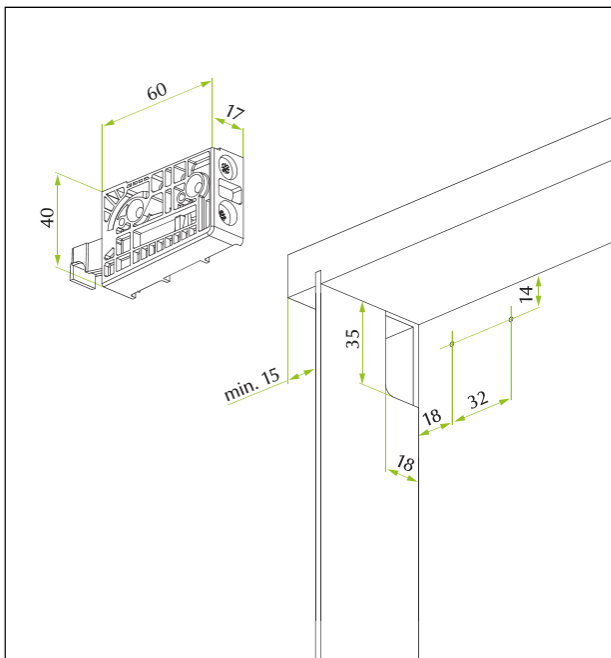

# REKTIFIKAČNÍ KOVÁNÍ FGV LEVA 705

Krytky

### Popis

Rektifikační kování na vrut – pravá (A1)

Rektifikační kování na vrut – levá (A1)

53.07C4.A1.01.000

53.07C4.A1.02.000

Krytka bílá – pravá

Krytka bílá – levá

\*balení: 250 ks