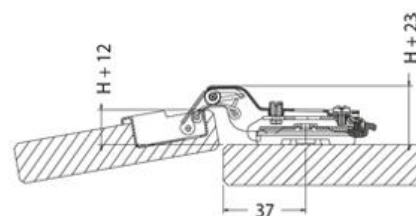

ZÁVĚSY DANCO ZÁKLADNÍ KLIPOVÉ

OBJ.ČÍSLO	POPIS	SPECIFIKACE
54.1G06.B00.20	naložený	klip, 45 mm
54.1G06.B08.20	polonaložený	klip, 45 mm
54.1G06.B15.20	vložený	klip, 45 mm