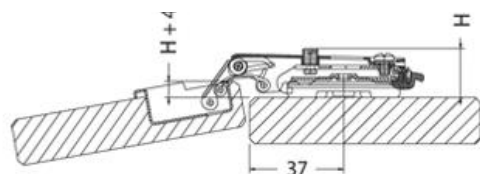

ZÁVĚSY DANCO ZÁKLADNÍ KLIPOVÉ

OBJ.ČÍSLO	POPIS	SPECIFIKACE
54.1G06.B00.20	naložený	klip, 45 mm
54.1G06.B08.20	polonaložený	klip, 45 mm
54.1G06.B15.20	vložený	klip, 45 mm