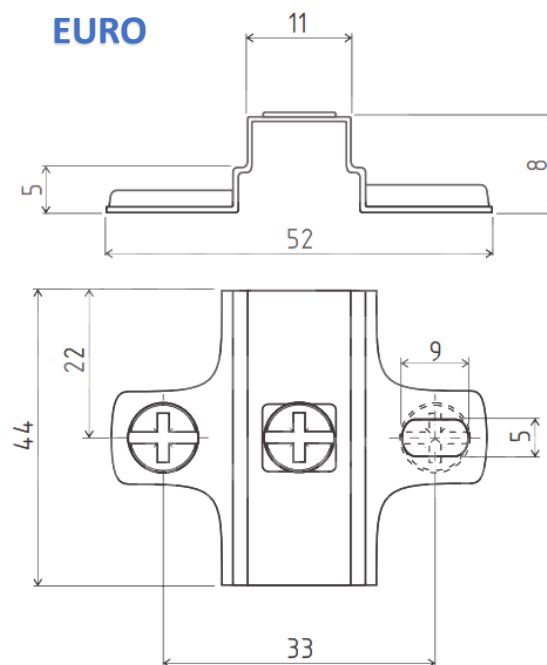

PODLOŽKY K ZÁVĚSŮM NA SKLO SLIDE-ON, DANCO

OBJ.ČÍSLO	VÝŠKA	SPECIFIKACE
54.2C05.B01.20	H1	mini, vrut, slideon
54.2C06.C01.20	H1	mini, euro, slideon