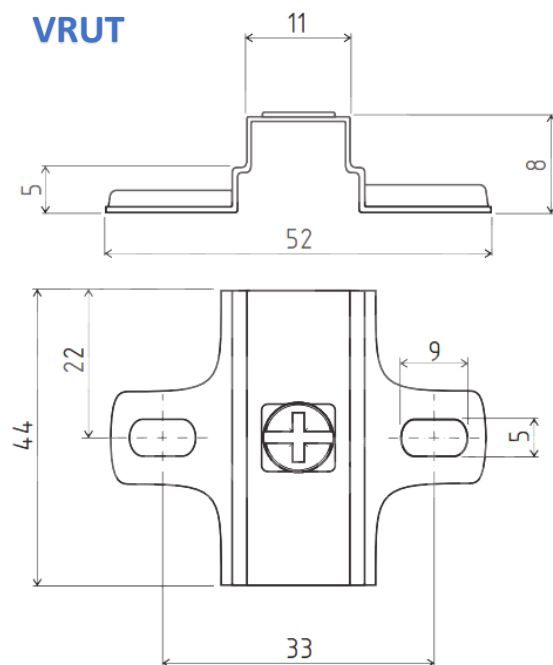

PODLOŽKY K ZÁVĚSŮM NA SKLO SLIDE-ON, DANCO

OBJ.ČÍSLO	VÝŠKA	SPECIFIKACE
54.2C05.B01.20	H1	mini, vrut, slideon
54.2C06.C01.20	H1	mini, euro, slideon